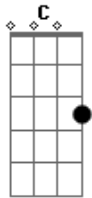

© ukulele-chords.com