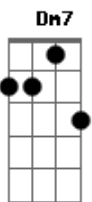

Raffa Mogi - Boa Noite, Minha Paris

tom:

Intro: Am7 Em7 Dm7 Am7

Boa noite, minha Paris
 Tenho tanto a perguntar
 Sentado no chão do mastro, contemplando a Torre Eiffel
 Será que vai ser sempre assim
 Até quando eu me mudar
 Pra dentro do interior
 Para as belezas de Bordeaux

Am7
 E boa noite, minha Paris
 Em7
 Eu recorro a você
 Dm7
 Que já viu tantos amores
 Am7
 Aqui dentro florescer

Am7
 Será que ela diz a verdade
 Em7
 Ou devo seguir o meu medo
 Dm7
 Eu já não sei mais dizer
 Am7
 E você é só o que eu tenho

Am7
 Me ajude, minha Paris
 Em7
 Eu recorro a você
 Dm7
 Que já viu tantos amores
 Am7
 Aqui dentro florescer

Am7
 Será que ela diz a verdade
 Em7
 Ou devo seguir o meu medo
 Dm7
 Eu já não sei mais dizer
 Am7
 E você é só o que eu tenho
 (Pausa)
 Me ajude, Paris

(Am7 Em7 Dm7 Am7)
 (Am7 Em7 Dm7 Am7)

Am7
 Boa noite, minha Paris
 Em7
 Eu recorro a você
 Dm7 Am7
 Que já viu tantos amores aqui dentro florescer

Acordes

© ukulele-chords.com

© ukulele-chords.com

© ukulele-chords.com