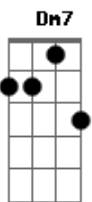

Raffa Mogi - Boa Noite, Minha Paris

tom:

Intro: Am7 Em7 Dm7 Am7

Boa noite, minha Paris
 Tenho tanto a perguntar
 Sentado no chão do mastro, contemplando a Torre Eiffel
 Será que vai ser sempre assim
 Até quando eu me mudar
 Pra dentro do interior
 Para as belezas de Bordeaux

Am7
 E boa noite, minha Paris
 Em7
 Eu recorro a você
 Dm7
 Que já vi tantos amores
 Am7
 Aqui dentro florescer

Am7
 Será que ela diz a verdade
 Em7
 Ou devo seguir o meu medo
 Dm7
 Eu já não sei mais dizer
 Am7
 E você é só o que eu tenho

Am7
 Me ajude, minha Paris
 Em7
 Eu recorro a você
 Dm7
 Que já vi tantos amores
 Am7
 Aqui dentro florescer

Am7
 Será que ela diz a verdade
 Em7
 Ou devo seguir o meu medo
 Dm7
 Eu já não sei mais dizer
 Am7
 E você é só o que eu tenho
 (Pausa)
 Me ajude, Paris

(Am7 Em7 Dm7 Am7)
 (Am7 Em7 Dm7 Am7)

Am7
 Boa noite, minha Paris
 Em7
 Eu recorro a você
 Dm7 Am7
 Que já vi tantos amores aqui dentro florescer

Acordes

© ukulele-chords.com

© ukulele-chords.com

© ukulele-chords.com