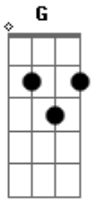

Rafaga - La luna y tú

tom:

Intro: **Bm** **A** **Bm** **A** **Bm**

Bm
 En una noche de luna
 Con el ritmo de esta cumbia
 Con el calor de tu cuerpo
 Yo siento en tus besos

Toda la dulzura
 Con esa brisa tan suave

Que acaricia tus cabellos
 Siento en mi pecho golpeando
 El amor que ha llegado

Y que grita te quiero
 Te quiero, te quiero amor

Bm **A**

EstrIBILLO

Bm
 Luna, luna, lunaaa

Tu sabes que la quiero
 Luna, luna, lunaaa
 Yo sin su amor me muero

Bm
 Luna, luna, lunaaa

Tu sabes que la quiero
 Luna, luna, lunaaa
 Yo sin su amor me muero
 Me muero, por ti mi amor

[Final] **E** **Bm**

Puente

Acordes

© ukulele-chords.com

© ukulele-chords.com

© ukulele-chords.com