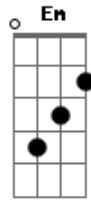

Rafaga - La luna y tú

tom:

Intro: **Bm** **A** **Bm** **A** **Bm**

Bm
 En una noche de luna
 Con el ritmo de esta cumbia
 Con el calor de tu cuerpo
 Yo siento en tus besos

Toda la dulzura
 Con esa brisa tan suave

Que acaricia tus cabellos
 Siento en mi pecho golpeando
 El amor que ha llegado

Y que grita te quiero
 Te quiero, te quiero amor

Bm **A**

EstrIBILLO

Bm
 Luna, luna, lunaaa

Tu sabes que la quiero
 Luna, luna, lunaaa
 Yo sin su amor me muero

Bm
 Luna, luna, lunaaa

Tu sabes que la quiero
 Luna, luna, lunaaa
 Yo sin su amor me muero
 Me muero, por ti mi amor

[Final] **E** **Bm**

Puente

Acordes

© ukulele-chords.com

© ukulele-chords.com

© ukulele-chords.com