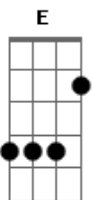

# Rafaga - La luna y tú

tom:

Intro: Bm A Bm A Bm

Bm  
En una noche de luna  
Con el ritmo de esta cumbia  
Con el calor de tu cuerpo  
Yo siento en tus besos

A  
Toda la dulzura  
A G A  
Con esa brisa tan suave

A G A  
Que acaricia tus cabellos  
Siento en mi pecho golpeando  
El amor que ha llegado

Bm  
Y que grita te quiero  
Em Gb Bm  
Te quiero, te quiero amor

Puente

## Acordes

© ukulele-chords.com

© ukulele-chords.com

© ukulele-chords.com

© ukulele-chords.com

© ukulele-chords.com

© ukulele-chords.com

Bm A

EstrIBILLO

Bm  
Luna, luna, lunaaa

A  
Tu sabes que la quiero  
Luna, luna, lunaaa

Bm E  
Yo sin su amor me muero

Bm  
Luna, luna, lunaaa

A  
Tu sabes que la quiero  
Luna, luna, lunaaa

Bm  
Yo sin su amor me muero