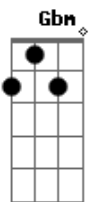

Gbm **Em7**
 Às vezes é difícil deixar essa voz de lado
D
 Já perdi o senso do que é certo e o que é errado
D **Em7**
 Dizem cê não vai segurar
Gbm
 Toda essa barra que a vida vai te jogar

Gbm **Em7**
 Muita gente fala: Quero ver tu aguentar
D
 Quer me mandar correr, quando não sabe nem andar
D **Em7**
 Não é fácil fazer, mas sempre é fácil falar

Gbm
 Quando me ver no topo vai querer me imitar

Gbm **Em7**
 Eu sei que eu vou além
D
 Segura que vem o trem
D **Em7**
 Foco no que me faz bem
Gbm
 Não dou ouvido pra ninguém mais

Gbm **Em7** **D**
 Ou cê tá comigo, ou você não tá
 Ponto e pronto
D **Em7**
 Se não quer me acompanhar, não vem me
Gbm
 Segurar, meu voo tá pronto

Gbm **Em7** **D**
 Ou cê tá comigo, ou você não tá
 Ponto e pronto
D **Em7**
 Se não quer me acompanhar, não vem me
Gbm
 Segurar, meu voo tá pronto

Acordes

© ukulele-chords.com

© ukulele-chords.com

© ukulele-chords.com