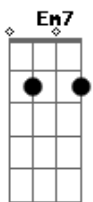

Gbm
 Quando me ver no topo vai querer me imitar

Gbm **Em7**
 Eu sei que eu vou além
D
 Segura que vem o trem
D **Em7**
 Foco no que me faz bem
Gbm
 Não dou ouvido pra ninguém mais

Gbm **Em7** **D**
 Ou cê tá comigo, ou você não tá
 Ponto e pronto
D **Em7**
 Se não quer me acompanhar, não vem me
Gbm
 Segurar, meu voo tá pronto

Gbm **Em7** **D**
 Ou cê tá comigo, ou você não tá
 Ponto e pronto
D **Em7**
 Se não quer me acompanhar, não vem me
Gbm
 Segurar, meu voo tá pronto

Acordes

© ukulele-chords.com

© ukulele-chords.com

© ukulele-chords.com