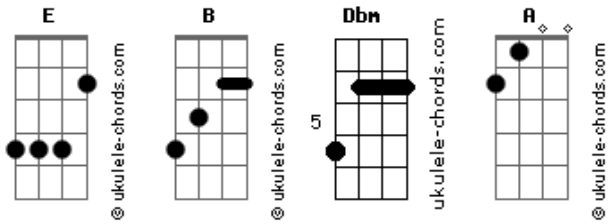

Rafaella Cione - Você É Meu Rei

Tom: E
Intro: E B Dbm A

E B Dbm A
Renova a minha vida purifica, transforma o meu ser
E B Dbm A
Derrama a luz de inspiração, ensina a amar como você
E B Dbm A
Toca essa juventude cura, proteja nosso irmão
E B Dbm A
Receba a nossa oração

Refrão:
E B Dbm A

Acordes

Nada, nada faltará, as portas Ele abrirá
E B A
me entrego a ti realiza a Tua obra
E B Dbm A
Aumenta, aumenta a minha fé eu quero ouvir Tua voz
E B Dbm A
Você é meu rei
E B Dbm A
Eu sei você é a chance de viver (2x)
E B Dbm A
Eternamente
E B Dbm A E
Eternamente