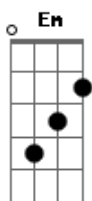

© ukulele-chords.com