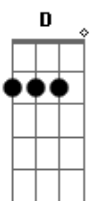

© ukulele-chords.com