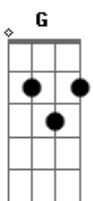

© ukulele-chords.com