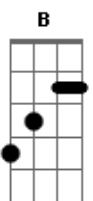

Rafaell Carneiro - Preciso Dizer

tom: **B** (forma dos acordes no tom de **G**)
Capotraste na 4ª casa

Faz tanto tempo que você sumiu
Mas todo dia me pergunto o que você ainda faz aqui
Num peito triste que você partiu
E que só busca em alguém todas as coisas que encontrava em ti
Aí eu choro por não saber como você está

Meu Deus, da algum jeito, cuida disso, eu te imploro
Faça eu a encontrar
Que eu preciso dizer da saudade
Que ela é a minha metade
Somente ela, só com ela eu escolhi viver
Já tentei uma, duas, três quatro
Mas nenhuma preencheu o espaço
Só procurava em todas elas Encontrar você
Já chega! Agora volta

Acordes

© ukulele-chords.com