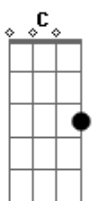

© ukulele-chords.com