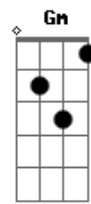

Rafaell Carneiro - O Dia Inteiro Pensando Em Você

tom: G

Aqui, na boa, F

Eu preciso entender só isso Dm

Quando quis ficar tranquilo Bb

Você me aparece e fez um bem Gm C

Tô bôbo F

Porque eu não esperava isso Dm

Com o coração frio ia ser bem difícil

Preparar um lugar tão bonito pra alguém C

Você apareceu Bb

E o gelo derreteu C

Agora eu passo o dia inteiro F

Pensando em você Em Dm

Querendo saber como você está Dm Bb

Se tá tendo tempo pra lembrar C

Um pouco de mim como lembro você F

Acordes

© ukulele-chords.com

© ukulele-chords.com

© ukulele-chords.com

© ukulele-chords.com

© ukulele-chords.com