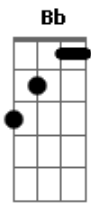

Rafaell Carneiro - O Dia Inteiro Pensando Em Você

tom: G

Aqui, na boa, F

Eu preciso entender só isso Dm

Quando quis ficar tranquilo Bb

Você me aparece e fez um bem Gm C

Tô bôbo F

Porque eu não esperava isso Dm

Com o coração frio ia ser bem difícil

Preparar um lugar tão bonito pra alguém C

Você apareceu Bb

E o gelo derreteu C

Agora eu passo o dia inteiro F

Pensando em você Em Dm

Querendo saber como você está Dm Bb

Se tá tendo tempo pra lembrar C

Um pouco de mim como lembro você F

Acordes

© ukulele-chords.com

© ukulele-chords.com

© ukulele-chords.com

© ukulele-chords.com

© ukulele-chords.com