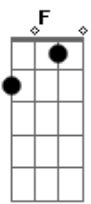

Rafaell Carneiro - O Dia Inteiro Pensando Em Você

tom: G

Aqui, na boa, F

Eu preciso entender só isso Dm

Quando quis ficar tranquilo Bb

Você me aparece e fez um bem Gm C

Tô bôbo F

Porque eu não esperava isso Dm

Com o coração frio ia ser bem difícil

Preparar um lugar tão bonito pra alguém C

Você apareceu Bb

E o gelo derreteu C

Agora eu passo o dia inteiro F

Pensando em você Em Dm

Querendo saber como você está Dm Bb

Se tá tendo tempo pra lembrar C

Um pouco de mim como lembro você F

Acordes

© ukulele-chords.com

© ukulele-chords.com

© ukulele-chords.com

© ukulele-chords.com

© ukulele-chords.com

© ukulele-chords.com

© ukulele-chords.com