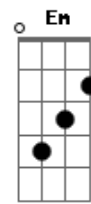

© ukulele-chords.com