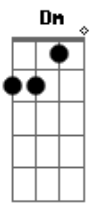

Com o coração frio ia ser bem difícil

Preparar um lugar tão bonito pra alguém C

Você apareceu Bb

E o gelo derreteu C

Agora eu passo o dia inteiro F

Pensando em você Em Dm

Querendo saber como você está Dm Bb

Se tá tendo tempo pra lembrar C

Um pouco de mim como lembro você F

Acordes

© ukulele-chords.com

© ukulele-chords.com

© ukulele-chords.com

© ukulele-chords.com

© ukulele-chords.com