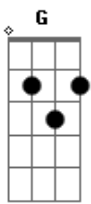

Rafaell Carneiro - O Dia Inteiro Pensando Em Você

tom: G

Aqui, na boa, F

Eu preciso entender só isso Dm

Quando quis ficar tranquilo Bb

Você me aparece e fez um bem Gm C

Tô bôbo F

Porque eu não esperava isso Dm

Com o coração frio ia ser bem difícil

Preparar um lugar tão bonito pra alguém C

Você apareceu Bb

E o gelo derreteu C

Agora eu passo o dia inteiro F

Pensando em você Em Dm

Querendo saber como você está Dm Bb

Se tá tendo tempo pra lembrar C

Um pouco de mim como lembro você F

Acordes

© ukulele-chords.com