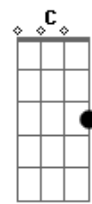

Rafaell Carneiro - O Dia Inteiro Pensando Em Você

tom: G

Aqui, na boa, F

Eu preciso entender só isso Dm

Quando quis ficar tranquilo Bb

Você me aparece e fez um bem Gm C

Tô bôbo F

Porque eu não esperava isso Dm

Com o coração frio ia ser bem difícil

Preparar um lugar tão bonito pra alguém C

Você apareceu Bb

E o gelo derreteu C

Agora eu passo o dia inteiro F

Pensando em você Em Dm

Querendo saber como você está Dm Bb

Se tá tendo tempo pra lembrar C

Um pouco de mim como lembro você F

Acordes

© ukulele-chords.com

© ukulele-chords.com

© ukulele-chords.com

© ukulele-chords.com

© ukulele-chords.com