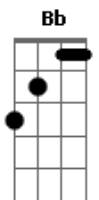

Rafaela - Eu Sigo e Vou

tom:
Am (forma dos acordes no tom de Bbm)
Afinação: Eb Ab Db Gb Bb Eb

Sonhar..... novo mundo
Como o artista da vida pensou

Olhar.....bem profundo
Gerações que se unem no amor
Sim aprendi o que sou, eu vou
Sim meu caminho é o sol, refletindo a luz

© ukulele-chords.com

© ukulele-chords.com

© ukulele-chords.com

© ukulele-chords.com

Segurança na trilha do "Eu Sou"
Lembrar....da semente
O farol que me guia no interior
Sim aprendi o que sou, eu vou
Sim meu caminho é o sol, refletindo a luz
Sou livre a voar
Ja podes confiar
Caminhos me ensinou
Eu sigo e vou
Sonhar..... refletindo a luz