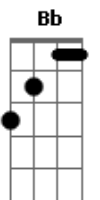

# Rafaela - Eu Sigo e Vou

tom:  
Am (forma dos acordes no tom de Bbm )  
Afinação: Eb Ab Db Gb Bb Eb

Sonhar..... novo mundo  
Como o artista da vida pensou

Olhar.....bem profundo  
Gerações que se unem no amor  
Sim aprendi o que sou, eu vou  
Sim meu caminho é o sol, refletindo a luz

© ukulele-chords.com

© ukulele-chords.com

© ukulele-chords.com

Segurança na trilha do "Eu Sou"  
Lembrar....da semente  
O farol que me guia no interior  
Sim aprendi o que sou, eu vou  
Sim meu caminho é o sol, refletindo a luz  
Sou livre a voar  
Ja podes confiar  
Caminhos me ensinou  
Eu sigo e vou  
Sonhar..... refletindo a luz