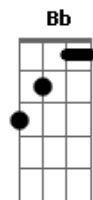

Rafaela - Eu Sigo e Vou

tom:
Am (forma dos acordes no tom de Bbm)
Afinação: Eb Ab Db Gb Bb Eb

Sonhar..... novo mundo
Como o artista da vida pensou

Olhar.....bem profundo
Gerações que se unem no amor
Sim aprendi o que sou, eu vou
Sim meu caminho é o sol, refletindo a luz

© ukulele-chords.com

© ukulele-chords.com

© ukulele-chords.com

© ukulele-chords.com

Segurança na trilha do "Eu Sou"

Bbm Ab Eb
Lembrar....da semente
Bbm Ab Eb
O farol que me guia no interior
Eb Bbm Ab Eb
Sim aprendi o que sou, eu vou
Eb Bbm Gb Fm Bb
Sim meu caminho é o sol, refletindo a luz