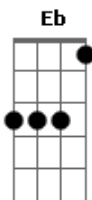

© ukulele-chords.com