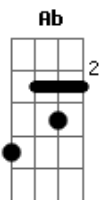

© ukulele-chords.com