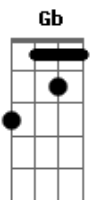

© ukulele-chords.com