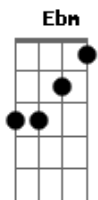

Rafaela - Eu Sigo e Vou

tom:
Am (forma dos acordes no tom de Bbm)
Afinação: Eb Ab Db Gb Bb Eb

Sonhar..... novo mundo
Como o artista da vida pensou

Olhar.....bem profundo
Gerações que se unem no amor
Sim aprendi o que sou, eu vou
Sim meu caminho é o sol, refletindo a luz

© ukulele-chords.com

© ukulele-chords.com

© ukulele-chords.com

© ukulele-chords.com

Segurança na trilha do "Eu Sou"
Lembrar....da semente
O farol que me guia no interior
Sim aprendi o que sou, eu vou
Sim meu caminho é o sol, refletindo a luz
Sou livre a voar
Ja podes confiar
Caminhos me ensinou
Eu sigo e vou
Sonhar..... refletindo a luz