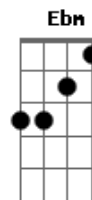

Rafaela - Eu Sigo e Vou

tom:
Am (forma dos acordes no tom de Bbm)
Afinação: Eb Ab Db Gb Bb Eb

Sonhar..... novo mundo
Como o artista da vida pensou

Olhar.....bem profundo
Gerações que se unem no amor
Sim aprendi o que sou, eu vou
Sim meu caminho é o sol, refletindo a luz

© ukulele-chords.com

© ukulele-chords.com

© ukulele-chords.com

© ukulele-chords.com

Segurança na trilha do "Eu Sou"

Bbm Ab Eb
Lembrar....da semente
Bbm Ab Eb
O farol que me guia no interior
Eb Bbm Ab Eb
Sim aprendi o que sou, eu vou
Eb Bbm Gb Fm Bb
Sim meu caminho é o sol, refletindo a luz