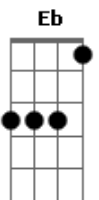

© ukulele-chords.com