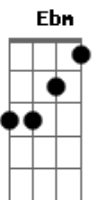

# Rafaela - Eu Sigo e Vou

tom:  
Am (forma dos acordes no tom de Bbm )  
Afinação: Eb Ab Db Gb Bb Eb

Sonhar..... novo mundo  
Como o artista da vida pensou

Olhar.....bem profundo  
Gerações que se unem no amor  
Sim aprendi o que sou, eu vou  
Sim meu caminho é o sol, refletindo a luz

© ukulele-chords.com

© ukulele-chords.com

© ukulele-chords.com

Segurança na trilha do "Eu Sou"  
Lembrar....da semente  
O farol que me guia no interior  
Sim aprendi o que sou, eu vou  
Sim meu caminho é o sol, refletindo a luz  
Sou livre a voar  
Ja podes confiar  
Caminhos me ensinou  
Eu sigo e vou  
Sonhar..... refletindo a luz