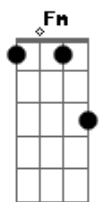

Rafaela - Eu Sigo e Vou

tom:
Am (forma dos acordes no tom de Bbm)
Afinação: Eb Ab Db Gb Bb Eb

Sonhar..... novo mundo
Como o artista da vida pensou

Olhar.....bem profundo
Gerações que se unem no amor
Sim aprendi o que sou, eu vou
Sim meu caminho é o sol, refletindo a luz

© ukulele-chords.com

© ukulele-chords.com

© ukulele-chords.com

© ukulele-chords.com

Segurança na trilha do "Eu Sou"
Lembrar....da semente
O farol que me guia no interior
Sim aprendi o que sou, eu vou
Sim meu caminho é o sol, refletindo a luz
Sou livre a voar
Ja podes confiar
Caminhos me ensinou
Eu sigo e vou
Sonhar..... refletindo a luz