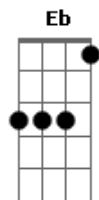

© ukulele-chords.com