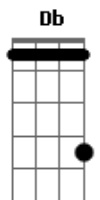

© ukulele-chords.com