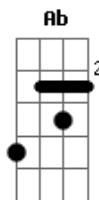

© ukulele-chords.com