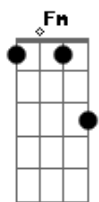

# Rafaela - Eu Sigo e Vou

tom:  
Am (forma dos acordes no tom de Bbm )  
Afinação: Eb Ab Db Gb Bb Eb

Sonhar..... novo mundo  
Como o artista da vida pensou

Olhar.....bem profundo  
Gerações que se unem no amor  
Sim aprendi o que sou, eu vou  
Sim meu caminho é o sol, refletindo a luz

© ukulele-chords.com

© ukulele-chords.com

© ukulele-chords.com

Segurança na trilha do "Eu Sou"  
Lembrar....da semente  
O farol que me guia no interior  
Sim aprendi o que sou, eu vou  
Sim meu caminho é o sol, refletindo a luz  
Sou livre a voar  
Ja podes confiar  
Caminhos me ensinou  
Eu sigo e vou  
Sonhar..... refletindo a luz