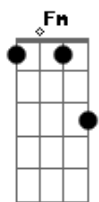

© ukulele-chords.com

Segurança na trilha do "Eu Sou"
Lembrar....da semente
O farol que me guia no interior
Sim aprendi o que sou, eu vou
Sim meu caminho é o sol, refletindo a luz
Sou livre a voar
Ja podes confiar
Caminhos me ensinou
Eu sigo e vou
Sonhar..... refletindo a luz