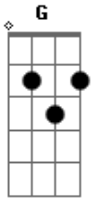

Rafaela Pinho - Volta Logo

Tom: F

m

Intro: C Em Am G
C Em Am G

C
Volta logo
Em Am
Vem nos levar pra casa, para casa
G C

Que nos foi preparada no esplendor da Tua glória

Em
Gloriosa volta

Am G
Pai, te rogo, volta logo!

Dm G
E eu sei que o nosso Rei virá

C Em
Pra nos salvar, pra nos salvar
Am G

Tua promessa Deus cumprirá

Em Am
E a fé consolará o coração inquieto
Em

E quanto ao tempo ela nos diz:
Am

"Será no tempo certo"

Dm
O vejo, mas não agora

G
E contemplo, mas não de perto

Acordes

© ukulele-chords.com