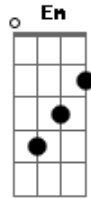

Rafaela Pinho - Volta Logo

Tom: F

m

Intro: C Em Am G
C Em Am G

C
Volta logo
Em Am
Vem nos levar pra casa, para casa
G C

Que nos foi preparada no esplendor da Tua glória

Em
Gloriosa volta

Am G
Pai, te rogo, volta logo!

G
E contemplo, mas não de perto

Acordes

© ukulele-chords.com

© ukulele-chords.com

© ukulele-chords.com

© ukulele-chords.com

© ukulele-chords.com

© ukulele-chords.com