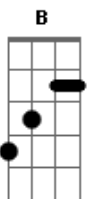

Rafaela Pinho - Quando Chamo a Cristo

Tom: C

^D ^{A G} ^D ^{A G}
 Quantos sonhos destruídos,

^D ^{A G} ^C ^A
 sem motivos, sem razão
^D ^{A G} ^D ^{A G}
 Pois eu me afastei do caminho,

^D ^{A G} ^C ^A
 tentei seguir sozinho, tudo foi em vão

^D ^D ^D ^D
 As vezes tento fugir dessa dor que
^G ^D ^G ^A
 me envolve e me esconde com medo e sair.

^A ^D ^A
 Coro : Quando chamo a Cristo eu sinto a força

^G ^D ^A
 Ganho asas pra voar e sonhar

^D ^A
 Quando eu chamo a Cristo movo montanhas

^E ^B
 Coro : Quando chamo a Cristo eu sinto a força

^A ^E ^B
 Ganho asas pra voar e sonhar

^E ^B
 Quando eu chamo a Cristo movo montanhas

^A ^E ^A ^B ^E
 E ele move céus e terra para responder meu chamar

^{Em} ^B ^E ^{Em} ^B ^E
 Lá...lá...la... Lá...lá...lá....

Acordes

© ukulele-chords.com

© ukulele-chords.com

© ukulele-chords.com

© ukulele-chords.com

© ukulele-chords.com

© ukulele-chords.com