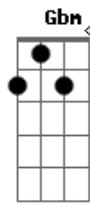

© ukulele-chords.com