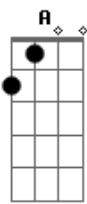

Rafaela Pinho - Pronto Virá

Tom: A
Intro: A (E) Gbm (E) A (E) Gbm (E)

A E Gbm E A E
Vejo o mundo como estás, o amor só ilusão
A E Gbm E A E
O sentimento da maldade, ninguém pode controlar
A E Gbm E A E
A natureza grita, o final da criação
A E Gbm E A E E
Os sinais nos alertam, que o dia perto está.

Refrão:

A E Gbm D
Juntos nas nuvens se verá, o brilho do meu Salvador
A E Gbm D
Com anjos mil ao Seu redor, irá buscar-me meu Senhor
A E Gbm D
Pronto virá meu bom pastor, a este mundo vai voltar
A E Gbm
E me dará eterna paz

Dbm E D A E Gb
Vejo o mundo como estás, o amor só ilusão
Dbm E D A E
O sentimento da maldade, ninguém pode controlar
Dbm E D A E

A natureza grita, o final da criação
Dbm E D A E E
Os sinais nos alertam, que o dia perto está.

Gbm D A E
Sei que medo não devo ter
Gbm D A E
Porque meu Deus ao meu lado está
Gbm D A E
Nele há esperança pra viver
Gbm D A E Gb4 Gb
Vamos juntos a este lar de amor

Refrão:

B Gb Abm E
Juntos nas nuvens se verá, o brilho do meu Salvador
B Gb Abm E
Com anjos mil ao Seu redor, irá buscar-me meu Senhor
B Gb Abm E
Pronto virá meu bom pastor, as este mundo vai voltar
B Gb E
E me dará eterna paz

FINAL: B (Gb) E (Gb) B (3x)

(Gb) E

Acordes

© ukulele-chords.com

© ukulele-chords.com

© ukulele-chords.com

© ukulele-chords.com

© ukulele-chords.com

© ukulele-chords.com

© ukulele-chords.com

© ukulele-chords.com