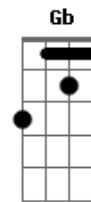

Gbm D A E
Sei que medo não devo ter
Gbm D A E
Porque meu Deus ao meu lado está
Gbm D A E
Nele há esperança pra viver
Gbm D A E Gb4 Gb
Vamos juntos a este lar de amor

Refrão:

B Gb Abm E
Juntos nas nuvens se verá, o brilho do meu Salvador
B Gb Abm E
Com anjos mil ao Seu redor, irá buscar-me meu Senhor
B Gb Abm E
Pronto virá meu bom pastor, as este mundo vai voltar
B Gb E
E me dará eterna paz

FINAL: B (Gb) E (Gb) B (3x)
(Gb) E

Acordes

© ukulele-chords.com

© ukulele-chords.com

© ukulele-chords.com

© ukulele-chords.com

© ukulele-chords.com

© ukulele-chords.com