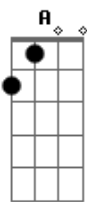

Rafaela Pinho - Pronto Virá

Tom: A
Intro: A (E) Gbm (E) A (E) Gbm (E)

A E Gbm7 E A E
Vejo o mundo como estás, o amor só ilusão
A E Gbm7 E A E
O sentimento da maldade, ninguém pode controlar
A E Gbm7 E A E
A natureza grita, o final da criação
A E Gbm7 E A E E
Os sinais nos alertam, que o dia perto está.

Refrão:

A E Gbm D
Juntos nas nuvens se verá, o brilho do meu Salvador
A E Gbm D
Com anjos mil ao Seu redor, irá buscar-me meu Senhor
A E Gbm D
Pronto virá meu bom pastor, a este mundo vai voltar
A E Gbm
E me dará eterna paz

Dbm7 E D A E Gb
Vejo o mundo como estás, o amor só ilusão
Dbm7 E D A E
O sentimento da maldade, ninguém pode controlar
Dbm7 E D A E

A natureza grita, o final da criação
Dbm7 E D A E E
Os sinais nos alertam, que o dia perto está.

Gbm D A E
Sei que medo não devo ter
Gbm D A E
Porque meu Deus ao meu lado está
Gbm D A E
Nele há esperança pra viver
Gbm D A E Gb4 Gb
Vamos juntos a este lar de amor

Refrão:

B Gb Abm E
Juntos nas nuvens se verá, o brilho do meu Salvador
B Gb Abm E
Com anjos mil ao Seu redor, irá buscar-me meu Senhor
B Gb Abm E
Pronto virá meu bom pastor, as este mundo vai voltar
B Gb E
E me dará eterna paz

FINAL: B (Gb) E (Gb) B (3x)
(Gb) E

Acordes

© ukulele-chords.com

© ukulele-chords.com

© ukulele-chords.com

© ukulele-chords.com

© ukulele-chords.com

© ukulele-chords.com

© ukulele-chords.com

© ukulele-chords.com

© ukulele-chords.com