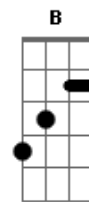

© ukulele-chords.com