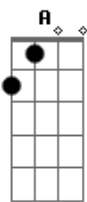

Rafaela Pinho - Pronto Virá

Tom: A

Intro: A (E) Gbm (E) A (E) Gbm (E)

A E Gbm7 E A E
Vejo o mundo como estás, o amor só ilusão
A E Gbm7 E A E
O sentimento da maldade, ninguém pode controlar
A E Gbm7 E A E
A natureza grita, o final da criação
A E Gbm7 E A E E
Os sinais nos alertam, que o dia perto está.

Refrão:

A E Gbm D
Juntos nas nuvens se verá, o brilho do meu Salvador
A E Gbm D
Com anjos mil ao Seu redor, irá buscar-me meu Senhor
A E Gbm D
Pronto virá meu bom pastor, a este mundo vai voltar
A E Gbm
E me dará eterna paz

Dbm7 E D A E Gb
Vejo o mundo como estás, o amor só ilusão
Dbm7 E D A E
O sentimento da maldade, ninguém pode controlar
Dbm7 E D A E

A natureza grita, o final da criação
Dbm7 E D A E E
Os sinais nos alertam, que o dia perto está.

Gbm D A E
Sei que medo não devo ter
Gbm D A E
Porque meu Deus ao meu lado está
Gbm D A E
Nele há esperança pra viver
Gbm D A E Gb4 Gb
Vamos juntos a este lar de amor

Refrão:

B Gb Abm E
Juntos nas nuvens se verá, o brilho do meu Salvador
B Gb Abm E
Com anjos mil ao Seu redor, irá buscar-me meu Senhor
B Gb Abm E
Pronto virá meu bom pastor, as este mundo vai voltar
B Gb E
E me dará eterna paz

FINAL: B (Gb) E (Gb) B (3x)
(Gb) E

Acordes

© ukulele-chords.com

© ukulele-chords.com

© ukulele-chords.com

© ukulele-chords.com

© ukulele-chords.com

© ukulele-chords.com

© ukulele-chords.com

© ukulele-chords.com

© ukulele-chords.com