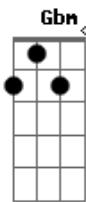

Gbm D A E
 Sei que medo não devo ter
 Gbm D A E
 Porque meu Deus ao meu lado está
 Gbm D A E
 Nele há esperança pra viver
 Gbm D A E Gb4 Gb
 Vamos juntos a este lar de amor

Refrão:

B Gb Abm E
 Juntos nas nuvens se verá, o brilho do meu Salvador
 B Gb Abm E
 Com anjos mil ao Seu redor, irá buscar-me meu Senhor
 B Gb Abm E
 Pronto virá meu bom pastor, as este mundo vai voltar
 B Gb E
 E me dará eterna paz

FINAL: B (Gb) E (Gb) B (3x)
 (Gb) E

Acordes

© ukulele-chords.com

© ukulele-chords.com

© ukulele-chords.com

© ukulele-chords.com

© ukulele-chords.com

© ukulele-chords.com