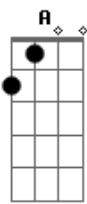

Rafaela Pinho - Pronto Virá

Tom: A
Intro: A (E) Gbm (E) A (E) Gbm (E)

A E Gbm7 E A E
Vejo o mundo como estás, o amor só ilusão
A E Gbm7 E A E
O sentimento da maldade, ninguém pode controlar
A E Gbm7 E A E
A natureza grita, o final da criação
A E Gbm7 E A E E
Os sinais nos alertam, que o dia perto está.

Refrão:

A E Gbm D
Juntos nas nuvens se verá, o brilho do meu Salvador
A E Gbm D
Com anjos mil ao Seu redor, irá buscar-me meu Senhor
A E Gbm D
Pronto virá meu bom pastor, a este mundo vai voltar
A E Gbm
E me dará eterna paz

Dbm7 E D A E Gb
Vejo o mundo como estás, o amor só ilusão
Dbm7 E D A E
O sentimento da maldade, ninguém pode controlar
Dbm7 E D A E

A natureza grita, o final da criação
Dbm7 E D A E E
Os sinais nos alertam, que o dia perto está.

Gbm D A E
Sei que medo não devo ter
Gbm D A E
Porque meu Deus ao meu lado está
Gbm D A E
Nele há esperança pra viver
Gbm D A E Gb4 Gb
Vamos juntos a este lar de amor

Refrão:

B Gb Abm E
Juntos nas nuvens se verá, o brilho do meu Salvador
B Gb Abm E
Com anjos mil ao Seu redor, irá buscar-me meu Senhor
B Gb Abm E
Pronto virá meu bom pastor, as este mundo vai voltar
B Gb E
E me dará eterna paz

FINAL: B (Gb) E (Gb) B (3x)

(Gb) E

Acordes

© ukulele-chords.com

© ukulele-chords.com

© ukulele-chords.com

© ukulele-chords.com

© ukulele-chords.com

© ukulele-chords.com

© ukulele-chords.com

© ukulele-chords.com

© ukulele-chords.com