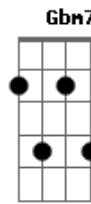

Gbm D A E
Sei que medo não devo ter
Gbm D A E
Porque meu Deus ao meu lado está
Gbm D A E
Nele há esperança pra viver
Gbm D A E Gb4 Gb
Vamos juntos a este lar de amor

Refrão:

B Gb Abm E
Juntos nas nuvens se verá, o brilho do meu Salvador
B Gb Abm E
Com anjos mil ao Seu redor, irá buscar-me meu Senhor
B Gb Abm E
Pronto virá meu bom pastor, as este mundo vai voltar
B Gb E
E me dará eterna paz

FINAL: B (Gb) E (Gb) B (3x)

(Gb) E

Acordes

© ukulele-chords.com

© ukulele-chords.com

© ukulele-chords.com

© ukulele-chords.com

© ukulele-chords.com