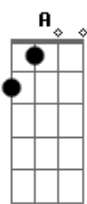

Rafaela Pinho - Pronto Virá

Tom: A
Intro: A (E) Gbm (E) A (E) Gbm (E)

A E Gbm7 E A E
Vejo o mundo como estás, o amor só ilusão
A E Gbm7 E A E
O sentimento da maldade, ninguém pode controlar
A E Gbm7 E A E
A natureza grita, o final da criação
A E Gbm7 E A E E
Os sinais nos alertam, que o dia perto está.

Refrão:

A E Gbm D
Juntos nas nuvens se verá, o brilho do meu Salvador
A E Gbm D
Com anjos mil ao Seu redor, irá buscar-me meu Senhor
A E Gbm D
Pronto virá meu bom pastor, a este mundo vai voltar
A E Gbm
E me dará eterna paz

Dbm7 E D A E Gb
Vejo o mundo como estás, o amor só ilusão
Dbm7 E D A E
O sentimento da maldade, ninguém pode controlar
Dbm7 E D A E

A natureza grita, o final da criação
Dbm7 E D A E E
Os sinais nos alertam, que o dia perto está.

Gbm D A E
Sei que medo não devo ter
Gbm D A E
Porque meu Deus ao meu lado está
Gbm D A E
Nele há esperança pra viver
Gbm D A E Gb4 Gb
Vamos juntos a este lar de amor

Refrão:

B Gb Abm E
Juntos nas nuvens se verá, o brilho do meu Salvador
B Gb Abm E
Com anjos mil ao Seu redor, irá buscar-me meu Senhor
B Gb Abm E
Pronto virá meu bom pastor, as este mundo vai voltar
B Gb E
E me dará eterna paz

FINAL: B (Gb) E (Gb) B (3x)
(Gb) E

Acordes

© ukulele-chords.com

© ukulele-chords.com

© ukulele-chords.com

© ukulele-chords.com

© ukulele-chords.com

© ukulele-chords.com

© ukulele-chords.com

© ukulele-chords.com

© ukulele-chords.com