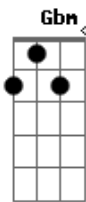

Gbm D A E
Sei que medo não devo ter
Gbm D A E
Porque meu Deus ao meu lado está
Gbm D A E
Nele há esperança pra viver
Gbm D A E Gb4 Gb
Vamos juntos a este lar de amor

Refrão:

B Gb Abm E
Juntos nas nuvens se verá, o brilho do meu Salvador
B Gb Abm E
Com anjos mil ao Seu redor, irá buscar-me meu Senhor
B Gb Abm E
Pronto virá meu bom pastor, as este mundo vai voltar
B Gb E
E me dará eterna paz

FINAL: B (Gb) E (Gb) B (3x)
(Gb) E

Acordes

© ukulele-chords.com

© ukulele-chords.com

© ukulele-chords.com

© ukulele-chords.com

© ukulele-chords.com

© ukulele-chords.com