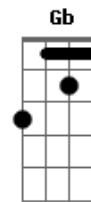

Gbm D A E
 Sei que medo não devo ter
 Gbm D A E
 Porque meu Deus ao meu lado está
 Gbm D A E
 Nele há esperança pra viver
 Gbm D A E Gb4 Gb
 Vamos juntos a este lar de amor

Refrão:

B Gb Abm E
 Juntos nas nuvens se verá, o brilho do meu Salvador
 B Gb Abm E
 Com anjos mil ao Seu redor, irá buscar-me meu Senhor
 B Gb Abm E
 Pronto virá meu bom pastor, as este mundo vai voltar
 B Gb E
 E me dará eterna paz

FINAL: B (Gb) E (Gb) B (3x)
 (Gb) E

Acordes

© ukulele-chords.com

© ukulele-chords.com

© ukulele-chords.com

© ukulele-chords.com

© ukulele-chords.com

© ukulele-chords.com