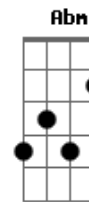

© ukulele-chords.com