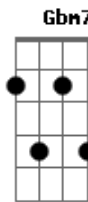

Gbm D A E
 Sei que medo não devo ter
 Gbm D A E
 Porque meu Deus ao meu lado está
 Gbm D A E
 Nele há esperança pra viver
 Gbm D A E Gb4 Gb
 Vamos juntos a este lar de amor

Refrão:

B Gb Abm E
 Juntos nas nuvens se verá, o brilho do meu Salvador
 B Gb Abm E
 Com anjos mil ao Seu redor, irá buscar-me meu Senhor
 B Gb Abm E
 Pronto virá meu bom pastor, as este mundo vai voltar
 B Gb E
 E me dará eterna paz

FINAL: B (Gb) E (Gb) B (3x)
 (Gb) E

Acordes

© ukulele-chords.com

© ukulele-chords.com

© ukulele-chords.com

© ukulele-chords.com

© ukulele-chords.com

© ukulele-chords.com