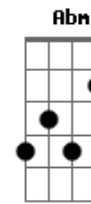

© ukulele-chords.com