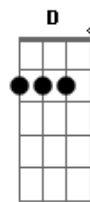

Gbm D A E
 Sei que medo não devo ter
 Gbm D A E
 Porque meu Deus ao meu lado está
 Gbm D A E
 Nele há esperança pra viver
 Gbm D A E Gb4 Gb
 Vamos juntos a este lar de amor

Refrão:

B Gb Abm E
 Juntos nas nuvens se verá, o brilho do meu Salvador
 B Gb Abm E
 Com anjos mil ao Seu redor, irá buscar-me meu Senhor
 B Gb Abm E
 Pronto virá meu bom pastor, as este mundo vai voltar
 B Gb E
 E me dará eterna paz

FINAL: B (Gb) E (Gb) B (3x)
 (Gb) E

Acordes

© ukulele-chords.com

© ukulele-chords.com

© ukulele-chords.com

© ukulele-chords.com

© ukulele-chords.com

© ukulele-chords.com