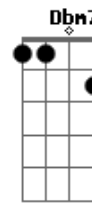

Gbm D A E
Sei que medo não devo ter
Gbm D A E
Porque meu Deus ao meu lado está
Gbm D A E
Nele há esperança pra viver
Gbm D A E Gb4 Gb
Vamos juntos a este lar de amor

Refrão:

B Gb Abm E
Juntos nas nuvens se verá, o brilho do meu Salvador
B Gb Abm E
Com anjos mil ao Seu redor, irá buscar-me meu Senhor
B Gb Abm E
Pronto virá meu bom pastor, as este mundo vai voltar
B Gb E
E me dará eterna paz

FINAL: B (Gb) E (Gb) B (3x)

(Gb) E

Acordes

© ukulele-chords.com

© ukulele-chords.com

© ukulele-chords.com

© ukulele-chords.com

© ukulele-chords.com