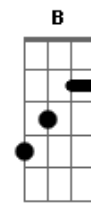

© ukulele-chords.com