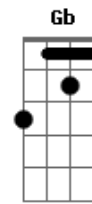

© ukulele-chords.com