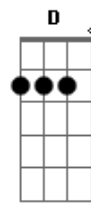

Gbm D A E
Sei que medo não devo ter
Gbm D A E
Porque meu Deus ao meu lado está
Gbm D A E
Nele há esperança pra viver
Gbm D A E Gb4 Gb
Vamos juntos a este lar de amor

Refrão:

B Gb Abm E
Juntos nas nuvens se verá, o brilho do meu Salvador
B Gb Abm E
Com anjos mil ao Seu redor, irá buscar-me meu Senhor
B Gb Abm E
Pronto virá meu bom pastor, as este mundo vai voltar
B Gb E
E me dará eterna paz

FINAL: B (Gb) E (Gb) B (3x)

(Gb) E

Acordes

© ukulele-chords.com

© ukulele-chords.com

© ukulele-chords.com

© ukulele-chords.com

© ukulele-chords.com