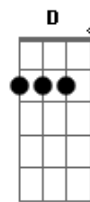

Gbm D A E
Sei que medo não devo ter
Gbm D A E
Porque meu Deus ao meu lado está
Gbm D A E
Nele há esperança pra viver
Gbm D A E Gb4 Gb
Vamos juntos a este lar de amor

Refrão:

B Gb Abm E
Juntos nas nuvens se verá, o brilho do meu Salvador
B Gb Abm E
Com anjos mil ao Seu redor, irá buscar-me meu Senhor
B Gb Abm E
Pronto virá meu bom pastor, as este mundo vai voltar
B Gb E
E me dará eterna paz

FINAL: B (Gb) E (Gb) B (3x)
(Gb) E

Acordes

© ukulele-chords.com

© ukulele-chords.com

© ukulele-chords.com

© ukulele-chords.com

© ukulele-chords.com

© ukulele-chords.com