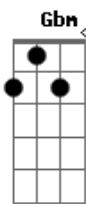

© ukulele-chords.com