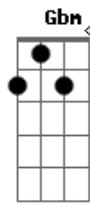

Gbm D A E
Sei que medo não devo ter
Gbm D A E
Porque meu Deus ao meu lado está
Gbm D A E
Nele há esperança pra viver
Gbm D A E Gb4 Gb
Vamos juntos a este lar de amor

Refrão:

B Gb Abm E
Juntos nas nuvens se verá, o brilho do meu Salvador
B Gb Abm E
Com anjos mil ao Seu redor, irá buscar-me meu Senhor
B Gb Abm E
Pronto virá meu bom pastor, as este mundo vai voltar
B Gb E
E me dará eterna paz

FINAL: B (Gb) E (Gb) B (3x)

(Gb) E

Acordes

© ukulele-chords.com

© ukulele-chords.com

© ukulele-chords.com

© ukulele-chords.com

© ukulele-chords.com