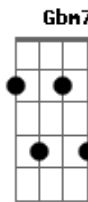

Gbm D A E
Sei que medo não devo ter
Gbm D A E
Porque meu Deus ao meu lado está
Gbm D A E
Nele há esperança pra viver
Gbm D A E Gb4 Gb
Vamos juntos a este lar de amor

Refrão:

B Gb Abm E
Juntos nas nuvens se verá, o brilho do meu Salvador
B Gb Abm E
Com anjos mil ao Seu redor, irá buscar-me meu Senhor
B Gb Abm E
Pronto virá meu bom pastor, as este mundo vai voltar
B Gb E
E me dará eterna paz

FINAL: B (Gb) E (Gb) B (3x)
(Gb) E

Acordes

© ukulele-chords.com

© ukulele-chords.com

© ukulele-chords.com

© ukulele-chords.com

© ukulele-chords.com

© ukulele-chords.com