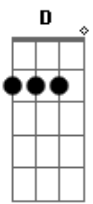

© ukulele-chords.com