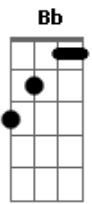

© ukulele-chords.com