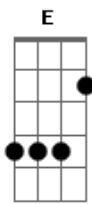

© ukulele-chords.com