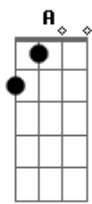

© ukulele-chords.com