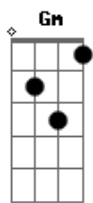

© ukulele-chords.com