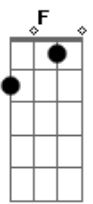

Rafaela Pinho - Descansa Em Mim

Tom: F
Intro: Dm G Dm G Bb C D

Quando o ^{Am} amor ^E desaparece
E em vez dele surge a ^G dor
Quando a ^G noite é tão profunda
E parece não ter fim
Se a ^{Am} tristeza invade a ^E alma
E o ^G olhar já se ^D perdeu
Não ^G consegues ver o ^D brilho
Da ^F manhã que já ^E nasceu
Se o ^{Dm} caminho é ^C incerto
E o ^G além não ^G podes ver
Se os ^C amigos já não ^G sabem
Com ^{Bb} certeza o que ^A dizer
Se o ^{Dm} céu é tão ^C escuro
E ^G traz ^G nuvens de ^G temor
E a ^C esperança se ^G confunde
Na ^{Bb} tristeza e na ^A dor

^{Dm} ^C ^G
Vem Descansa em Mim
Recebe o ^F Meu ^{Em} ^{Dm} ^C
amor!
^{Gm}
Enxuga o pranto
^{Am}
E ^{Bb} alegre a ^C alma,
^{Bb} ^C (Intro)
Descansa em Meu amor!

^{Am} ^E
Sei que hoje não entendes,
^G ^D
É difícil compreender,
^G ^D
Muitas vezes já perdeste
^F ^E
A vontade de viver
^{Am} ^E
Sei que o brilho dos teus olhos
^G ^D
Já faz tempo se apagou,
^G ^D
Mas Eu quero te dar forças
^F ^E
Para enfrentar a tua dor!
^{Dm} ^C
Minha paz é diferente
^G ^G
Do que o mundo pode dar!
^C ^G
O amanhã revela a glória
^{Bb} ^A
E a certeza de encontrar

^{Dm} ^C
O caminho da vitória
^G ^G
Garantido lá na cruz
^C ^G
O aconchego dos meus braços
^{Bb} ^A
Sou contigo, Sou Jesus!
^{Dm} ^C ^G
Vem Descansa em Mim
^F ^{Em} ^{Dm} ^C
A minha paz ^{Gm} te dou!
Reposa agora
^{Am}
Tua mão cansada
^{Bb} ^C ^{Dm} ^C ^G
Sobre as marcas do amor!
^{Bb} ^C (Intro)
Sobre as marcas do amor!

Acordes

© ukulele-chords.com