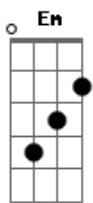

© ukulele-chords.com