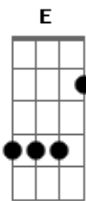

Rafaela Maria - Infinito Amor

tom:

Intro: A E B Gb
A E B Gb

B Abm
Infinito amor

E Abm Gb
Deus enviou seu único filho

B Abm
Padecendo numa cruz

E Abm Gb
Dos meus pecados libertou-me Jesus

Dbm B E Gb
E deu-me a vida E deu-me a vida

E B
Permanecerei no Teu amor

Dbm B
Proclamarei Teu nome que me salvou

E B
Nada vai me separar de Ti

Dbm B
Graças Te dou por tudo o que recebi

(A E B Gb)
(A E B Gb)

B Abm
Infinito amor

E Abm Gb

Acordes

© ukulele-chords.com

© ukulele-chords.com

© ukulele-chords.com

© ukulele-chords.com

© ukulele-chords.com

© ukulele-chords.com

Deus enviou seu único filho

B Abm
Padecendo numa cruz