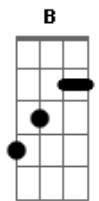

Rafaela Maria - Infinito Amor

tom:

Intro: A E B Gb
A E B Gb

B Abm
Infinito amor

E Abm Gb
Deus enviou seu único filho

B Abm
Padecendo numa cruz

E Abm Gb
Dos meus pecados libertou-me Jesus

Dbm B E Gb
E deu-me a vida E deu-me a vida

E B
Permanecerei no Teu amor

Dbm B
Proclamarei Teu nome que me salvou

E B
Nada vai me separar de Ti

Dbm B
Graças Te dou por tudo o que recebi

(A E B Gb)
(A E B Gb)

B Abm
Infinito amor

E Abm Gb

Acordes

© ukulele-chords.com

© ukulele-chords.com

© ukulele-chords.com

© ukulele-chords.com

© ukulele-chords.com

© ukulele-chords.com

Deus enviou seu único filho

B Abm
Padecendo numa cruz