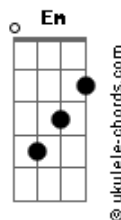

Rafaela Aquariana - Mulher Medicina

tom:

Db (forma dos acordes no tom de C)

Capostrate na 1ª casa

Intro: Am C Am Em

Am C F Em
Rezadeira cura com o poder do seu querer

Am C F Em
Curandeira reza, seu canto se manifesta

Am C F Em
Pensamento em elevação, conectada com seu coração

Am C Am F A Em
Mulher Medicina

Am C F Em
Mulher coragem, patas de loba

Am C
Ervas vem curar

F Em
Sangue da terra na minha cabeça

Am C F
Chamo as caboclas do mar pra me firmar

Am C Am F A Em
Mulher Medicina

Am C F Em
Mulher coragem, patas de loba

Am C
Ervas vem curar

F Em
Sangue da terra na minha cabeça

Am C F
Chamo as caboclas do mar pra me firmar

Am C Am F A Em
Mulher Medicina

Am C F Em
Mulher coragem, patas de loba

Am C
Ervas vem curar

F Em
Sangue da terra na minha cabeça

Am C F
Chamo as caboclas do mar pra me firmar

Acordes

Em Am C F
Que eu nunca me esqueça de amar

Em Am C F Em
Que eu nunca me esqueça de ME amar

Am C Am F A Em
Mulher Medicina

Am C F Em
Mulher coragem, patas de loba

Am C
Dentro de você tem um canto ancestral

Am Em
Que ecoa pelos tempos sem começo nem final

Am C
Essa história não acaba aqui

Am Em
Vamos ressurgir!

Am C Am F A Em
Mulher Medicina

Am C F Em
Mulher coragem, patas de loba