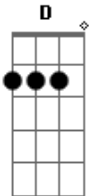

Rafael Tavares - Linda Até Com Raiva

Tom: G

^G
Deitado no quarto lembro de você
^C
E até sinto um calafrio, sem você fica tudo tão vazio ^G
^G
Enquanto espero uma mensagem sua
^C
Já fiz até amizade com a lua
^C
Tentando convencer ela a se mandar ^C
Pro sol chegar e eu te encontrar
^D ^G
Você fica linda até com raiva
^G
Parece até que é mágica

^C
Eu que sempre achei besteira amar
^C ^D
Já nem durmo sem antes te ligar
^G
Fica linda até com raiva
^G
parece até que é mágica
^C
Já nem consigo me imaginar
^C ^D ^G
longe de você tudo perde a graça

^C
Tudo perde a graça ^{Em} ^D ^C ^D
Tudo perde a graça
^G
Tudo perde a graça

Acordes