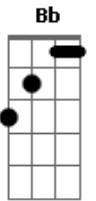

© ukulele-chords.com