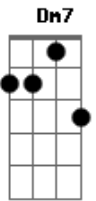

© ukulele-chords.com