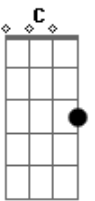

© ukulele-chords.com