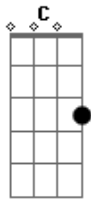

Rafael Schaun - Desencontros

Tom: G

G D C
Ouvi você dizer que era pra sempre
G D C
Fiz planos com você, mas todos eles tão presentes
Am C
São vários desencontros, tementes do perigo
Am C
Meu coração está sofrendo em busca de um abrigo
D Am
Quem sabe o que irá rolar devemos esperar, um novo caminho, um novo amor

Am C G
D
As coisas não irão voltar o tempo que se foi, se acabou...
ouou..
Refrão
G D C
G Parece que foi ontem que eu te conheci
G D C
G As flores já secaram e eu ainda estou aqui
G D C
G Parece que foi ontem eie, ouo
G D C
G Parece que foi ontem eie, ouo
Repete!!

Acordes

© ukulele-chords.com

© ukulele-chords.com

© ukulele-chords.com

© ukulele-chords.com