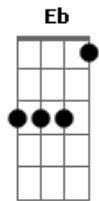

© ukulele-chords.com