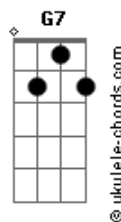

Rafael Rio Branco - Ei, Amigo

tom:

Intro: G B7 Em G7
C Cm G D7

G
Te solto de um lado
B7
Mas puxo pelo outro
Em
Ou te deixo cair
G7 C
Mas quando estiver no chão
Cm G D7
Eu volto pra te levantar

G
Caindo a gente aprende, mas
B7
Se alguém te suspende
Em G7 C
Te tira o medo de ficar sozinho
Cm G D7
Por isso, estou aqui

G B7
Ei, amigo
Em
Vou aonde você for
Cm G
Se precisar de mim
B7
Ei, amigo
Em
Vou aonde você for
Cm
Aonde for

Acordes

(G B7 Em G7)
(C Cm G D7)

G
Se faz algo de errado
B7
Te olho meio torto
Em
Começo um sermão
G7 C
E, depois, fica tudo bem
Cm G D7
Mas sempre vou me preocupar