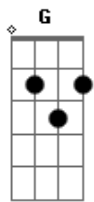

Rafael Quadros - Palitinho

Tom: C

Hoje é dia vinte um e outros vinte eu já saí
 Agora tó pra decidi se fico aqui

Bateu uma chuva de pedra

Fui olhei pela janela uma voz gritando

Me ajuda!!!

O elevador travou, fui pela escada cinco quatro três dois um

To na calçada, um carro quebrado e um anjo molhando

E olha eu e olha eu

Que era vida louca e não saía do barzinho

To no restaurante japonês, só no palitinho

Olha eu e olha eu

Eu não tirei o som do carro mas mudei o repertório

Ela vai ter meu sobrenome registrado em cartório

E olha eu

Acordes

© ukulele-chords.com

© ukulele-chords.com

© ukulele-chords.com

© ukulele-chords.com

© ukulele-chords.com