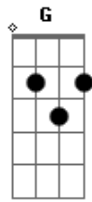

Rafael Quadros - Palitinho

Tom: C

Hoje é dia vinte um e outros vinte eu já saí
 Agora tó pra decidi se fico aqui

Bateu uma chuva de pedra

Fui olhei pela janela uma voz gritando

Me ajuda!!!

O elevador travou, fui pela escada cinco quatro três dois um

To na calçada, um carro quebrado e um anjo molhando

E olha eu e olha eu

Que era vida louca e não saía do barzinho

To no restaurante japonês, só no palitinho

Olha eu e olha eu

Eu não tirei o som do carro mas mudei o repertório

Ela vai ter meu sobrenome registrado em cartório

E olha eu

Acordes

© ukulele-chords.com

© ukulele-chords.com

© ukulele-chords.com

© ukulele-chords.com

© ukulele-chords.com