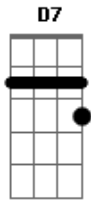

Rafael Quadros - Palitinho

Tom: C

Hoje é dia vinte um e outros vinte eu já saí
 Agora tó pra decidi se fico aqui

Bateu uma chuva de pedra

Fui olhei pela janela uma voz gritando

Me ajuda!!!

O elevador travou, fui pela escada cinco quatro três dois um

To na calçada, um carro quebrado e um anjo molhando

E olha eu e olha eu

Que era vida louca e não saía do barzinho

To no restaurante japonês, só no palitinho

Olha eu e olha eu

Eu não tirei o som do carro mas mudei o repertório

Ela vai ter meu sobrenome registrado em cartório

E olha eu

Acordes

© ukulele-chords.com

© ukulele-chords.com

© ukulele-chords.com

© ukulele-chords.com

© ukulele-chords.com