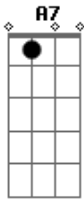

Rafael Puerta - Meu Velho Amigo Estrivo

tom:

Intro: D A7 D A7
D A7 D A7

D A7
Meu velho amigo, estrivo
D
Me livrou duns quantos tombo
A7
Quando eu andava no lombo
D
Do meu petiço ?sogueiro?
A7
Contigo fui peão, tropeiro
D
Cruzei por mato e taquara
A7
E o vento batia na cara
D
Por estes campos, sem fim

A7 D
Larai larai, larai larai
A7 D
Larai larai

Acordes

© ukulele-chords.com

© ukulele-chords.com

D A7
Não te apartavas de mim
D
Nenhum instante, sequer
A7
Pois te firmava no pé
D
Meu velho amigo, estrivo
A7
E permanece ainda vivo
D
Aquele sonho guri
A7
De índio crioulo daqui
D
Que não quer mais que um cavalo
A7
Pra viver bem montado
D A7
Campeando boi por aí
D A7
Campeando boi por aí
D
Campeando boi por aí