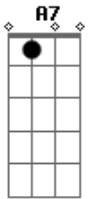

Rafael Puerta - Meu Velho Amigo Estrivo

tom:

Intro: D A7 D A7
D A7 D A7

D A7
Meu velho amigo, estrivo
D
Me livrou duns quantos tombo
A7
Quando eu andava no lombo
D
Do meu petiço ?sogueiro?
A7
Contigo fui peão, tropeiro
D
Cruzei por mato e taquara
A7
E o vento batia na cara
D
Por estes campos, sem fim

A7 D
Larai larai, larai larai
A7 D
Larai larai

Acordes

© ukulele-chords.com

© ukulele-chords.com

D A7
Não te apartavas de mim
D
Nenhum instante, sequer
A7
Pois te firmava no pé
D
Meu velho amigo, estrivo
A7
E permanece ainda vivo
D
Aquele sonho guri
A7
De índio crioulo daqui
D
Que não quer mais que um cavalo
A7
Pra viver bem montado
D A7
Campeando boi por aí
D A7
Campeando boi por aí
D
Campeando boi por aí