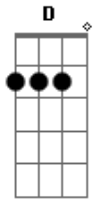

Rafael Puerta - Meu Velho Amigo Estrivo

tom:

Intro: D A7 D A7
D A7 D A7

D A7
Meu velho amigo, estrivo
D
Me livrou duns quantos tombo
A7
Quando eu andava no lombo
D
Do meu petiço ?sogueiro?
A7
Contigo fui peão, tropeiro
D
Cruzei por mato e taquara
A7
E o vento batia na cara
D
Por estes campos, sem fim

A7 D
Larai larai, larai larai
A7 D
Larai larai

Acordes

© ukulele-chords.com

© ukulele-chords.com

D A7
Não te apartavas de mim
D
Nenhum instante, sequer
A7
Pois te firmava no pé
D
Meu velho amigo, estrivo
A7
E permanece ainda vivo
D
Aquele sonho guri
A7
De índio crioulo daqui
D
Que não quer mais que um cavalo
A7
Pra viver bem montado
D A7
Campeando boi por aí
D A7
Campeando boi por aí
D
Campeando boi por aí