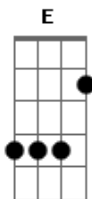

© ukulele-chords.com