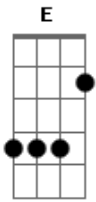

Rafael Poeta - Raio de Sol

tom:

A

D7M

A7M

Ela tem o balaco do mar

D7M A7M

Raio de sol minha sina

D7M A7M

Ainda me lembro de te ver chegar

D7M Dbm7 Bm7

E ate hoje nao sair da minha vida

D7M A7M

Chegou de saia branca usando chinela havaiana iluminada pelo luar

D7M A7M

D7M

E o teu sorriso que transpareceu

A

Com esse teu jeito que me enlouqueceu

E

E agora eu penso em como te contar

A D7M

Que eu queria era te namorar

Acordes