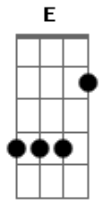

Rafael Poeta - Raio de Sol

tom:

A

D7M

A7M

Ela tem o balaco do mar

D7M A7M

Raio de sol minha sina

D7M A7M

Ainda me lembro de te ver chegar

D7M Dbm7 Bm7

E ate hoje nao sair da minha vida

D7M A7M

Chegou de saia branca usando chinela havaiana iluminada pelo

lunar

D7M

D7M

A7M

Morena praiana doce igual cana caiana deixa eu te levar daqui

A7M D7M

Pra te ter so pra mim

E

Eu acabei de me apaixonar

A

Pelo brilho desse teu olhar

E

E o teu sorriso que transpareceu

A

Com esse teu jeito que me enlouqueceu

E

E agora eu penso em como te contar

A D7M

Que eu queria era te namorar

Acordes

© ukulele-chords.com