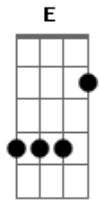

Rafael Poeta - Raio de Sol

tom:

A

D7M

A7M

Ela tem o balaco do mar

D7M A7M

Raio de sol minha sina

D7M A7M

Ainda me lembro de te ver chegar

D7M Dbm7 Bm7

E ate hoje nao sair da minha vida

D7M A7M

Chegou de saia branca usando chinela havaiana iluminada pelo luar

D7M A7M

D7M

D7M

Morena praiana doce igual cana caiana deixa eu te levar daqui

A7M D7M

Pra te ter so pra mim

E

Eu acabei de me apaixonar

A

Pelo brilho desse teu olhar

E

E o teu sorriso que transpareceu

A

Com esse teu jeito que me enlouqueceu

E

E agora eu penso em como te contar

A D7M

Que eu queria era te namorar

Acordes

© ukulele-chords.com