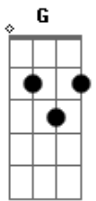

© ukulele-chords.com