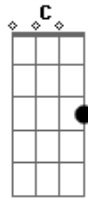

© ukulele-chords.com