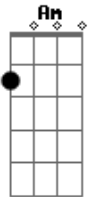

Rafael Moromizato - Clássica

tom:

Intro: Am Em7 F7M C G Am Em7 Dm7 Am7 G

C G
Se despede lá do quarto
Blusa pra caso esfriar Am7
Se der sono na estrada F
É só me ligar C
Obrigado, acontece G
Isso não foi sem pensar Dm7
O que você merece F
Eu não posso te dar C
C Am7
Eu to bem melhor sozinha
Sou bem mais feliz assim Em7
E se dói muito em você F

G C
Dói bem mais em mim
Eu te amo como posso Am7
Eu te quero muito bem G
Se não for pra ser só sua F
Eu não sou de ninguém G C G Dm F
C G
Outro dia, outra hora
Muitos anos vão passar Am7
Eu preciso ir embora F
A vontade é ficar C
E correndo contra o tempo G
Talvez dê pra te alcançar Dm7
Então quem chegar primeiro F
É só esperar C

Acordes

© ukulele-chords.com