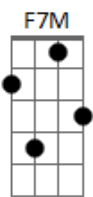

© ukulele-chords.com