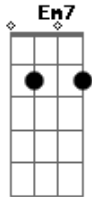

© ukulele-chords.com