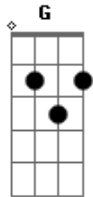

© ukulele-chords.com