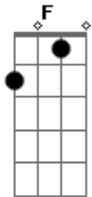

© ukulele-chords.com