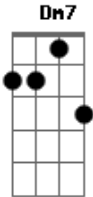

© ukulele-chords.com