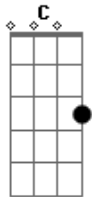

© ukulele-chords.com