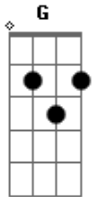

© ukulele-chords.com