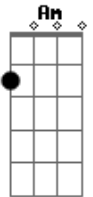

Rafael Moromizato - Clássica

tom:

Intro: Am Em7 F7M C G Am Em7 Dm7 Am7 G

C G
Se despede lá do quarto
Blusa pra caso esfriar Am7
Se der sono na estrada F
É só me ligar C
Obrigado, acontece G
Isso não foi sem pensar Dm7
O que você merece F
Eu não posso te dar C

C Am7
Eu to bem melhor sozinha
Sou bem mais feliz assim Em7
E se dói muito em você F

G C
Dói bem mais em mim
Eu te amo como posso Am7
Eu te quero muito bem G
Se não for pra ser só sua F
Eu não sou de ninguém G C G Dm F
C G
Outro dia, outra hora
Muitos anos vão passar Am7
Eu preciso ir embora F
A vontade é ficar C
E correndo contra o tempo G
Talvez dê pra te alcançar Dm7
Então quem chegar primeiro F
É só esperar C

Acordes

© ukulele-chords.com