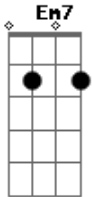

© ukulele-chords.com