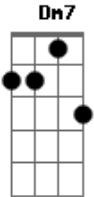

© ukulele-chords.com