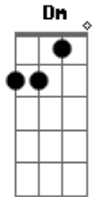

© ukulele-chords.com