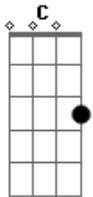

© ukulele-chords.com