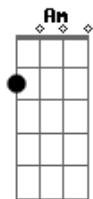

Rafael Moromizato - Clássica

tom:

Intro: Am Em7 F7M C G
Am Em7 Dm7 Am7 G

C Se despede lá do quarto
G Blusa pra caso esfriar
Am7 Se der sono na estrada
F É só me ligar

C Obrigado, acontece
G Isso não foi sem pensar
Dm7 O que você merece
F Eu não posso te dar

C Eu to bem melhor sozinha
Am7 Sou bem mais feliz assim
Em7 E se dói muito em você

G C Dói bem mais em mim

C Eu te amo como posso
Am7 Eu te quero muito bem
G Se não for pra ser só sua
F Eu não sou de ninguém
G C G Dm F

C Outro dia, outra hora
G Muitos anos vão passar
Am7 Eu preciso ir embora
F A vontade é ficar

C E correndo contra o tempo
G Talvez dê pra te alcançar
Dm7 Então quem chegar primeiro
F É só esperar

Acordes