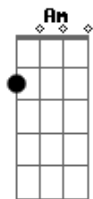

Rafael Moromizato - Clássica

tom:

Intro: Am Em7 F7M C G
Am Em7 Dm7 Am7 G

C Se despede lá do quarto
G Blusa pra caso esfriar
Am7 Se der sono na estrada
F É só me ligar

C Obrigado, acontece
G Isso não foi sem pensar
Dm7 O que você merece
F Eu não posso te dar

C Eu to bem melhor sozinha
Am7 Sou bem mais feliz assim
Em7 E se dói muito em você

G C
Dói bem mais em mim

C Eu te amo como posso
Am7 Eu te quero muito bem
G Se não for pra ser só sua
F Eu não sou de ninguém
G C G Dm F

C Outro dia, outra hora
G Muitos anos vão passar
Am7 Eu preciso ir embora
F A vontade é ficar
C

C E correndo contra o tempo
G Talvez dê pra te alcançar
Dm7 Então quem chegar primeiro
F É só esperar
C

Acordes