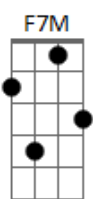

© ukulele-chords.com

© ukulele-chords.com