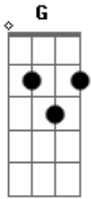

Rafael Menezes - Amizade Colorida

Tom: G

Intro: G D C D | X2

G D
A galera tá botando mó pressão
C D
Onde vai parar essa situação
G D
Nem andar na rua a gente pode mais
C D
Tão tirando minha paz

Base: G D C D | X2

G D
Se ela tá só é porque a gente tá brigado
C D
Não tem coragem de assumir o namorado
G D
Pra se pegar tem que ser fora da cidade

C D
Porque aqui todo mundo já sabe

Em C
Não podem ver a gente junto que é um flash
G D
E nem saber que saímos que já se mete

Am
Escuta aqui, bando de paparazzi
C D
Vê se não estraga o disfarce

G C
Amizade colorida
Em D
A gente roda, roda e fica
G C
Amizade disfarçada
Em D
A gente brinca e no final não dá em nada

Acordes

© ukulele-chords.com