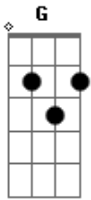

Rafael Melo - O Maior Amor do Mundo

Tom: G
Intro: 2x: Em D C

G
Há m amor que me surpreendeu
G
Um amor que constringe
G C Eb
Um amor que me aceita do que jeito que eu sou

Refrão:
Em D C
Eu encontrei, eu encontrei
O maior amor do mundo

(Intro)

G
Há um amor que me surpreendeu

G
Um amor que me constringe
G C Eb
Um amor que me aceita do jeito que eu sou
Refrão:
Em D C
Eu encontrei, eu encontrei
O maior amor do mundo

(Am Em D)

Am Em D Am
Eu não posso Te amar assim
Em D Am
Mas o Teu amor me faz Te adorar
Em D
Com tudo o que há em mim

(Refrão)

Acordes

© ukulele-chords.com