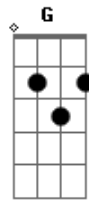

Rafael Medeiros - Trem Bão de Cama

tom:

Intro: Dm F C G

Dm F C G
 Ééééé não era isso que eu queria pra minha vida
 Dm F C G
 Mas você já virou a minha errada preferida

Dm
 O muié que cê num presta
 F
 O muié que faz gostoso
 C
 Eu digo nunca mais
 G Dm
 Amanhã quero de novo também
 F G
 Me diz que açúcar é esse que cê tem

Dm
 O trem bão de cama
 F
 Não vale nada, mas cê tem o "chama"
 C
 Pra quê que eu fui provar
 G
 Agora tá ruim de largar

Dm
 O trem bão de cama
 F
 Não vale nada, mas cê tem o "chama"
 C
 Pra quê que eu fui provar
 G
 Agora tá ruim de largar

Dm
 O trem bão de cama
 F
 Não vale nada, mas cê tem o "chama"
 C G
 Pra quê que eu fui provaaaaaaaaaarrrrrrrr

Dm
 O trem bão de cama
 F
 Não vale nada, mas cê tem o "chama"
 C
 Pra quê que eu fui provar
 G

Dm F C G
 Agora tá ruim de largar se for nessa pegada meu colchão vai viciar

Am

Se for nessa pegada meu colchão vai viciar

Acordes

© ukulele-chords.com

© ukulele-chords.com

© ukulele-chords.com

© ukulele-chords.com