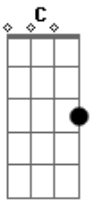

Rafael Medeiros - Trem Bão de Cama

tom:

Intro: Dm F C G

Dm F C G
 Ééééé não era isso que eu queria pra minha vida
 Dm F C G
 Mas você já virou a minha errada preferida

Dm
 O muié que cê num presta
 F
 O muié que faz gostoso
 C
 Eu digo nunca mais
 G Dm
 Amanhã quero de novo também
 F G
 Me diz que açúcar é esse que cê tem

Dm
 O trem bão de cama
 F
 Não vale nada, mas cê tem o "chama"
 C
 Pra quê que eu fui provar
 G
 Agora tá ruim de largar

Dm
 O trem bão de cama
 F
 Não vale nada, mas cê tem o "chama"
 C
 Pra quê que eu fui provar
 G
 Agora tá ruim de largaaaaarrrrr

Dm
 O trem bão de cama
 F
 Não vale nada, mas cê tem o "chama"
 C G
 Pra quê que eu fui provaaaaaaaaaarrrrrrrr

Dm
 O trem bão de cama
 F
 Não vale nada, mas cê tem o "chama"
 C
 Pra quê que eu fui provar
 G

Dm F C G
 Agora tá ruim de largar se for nessa pegada meu colchão vai viciar

Am

Se for nessa pegada meu colchão vai viciar

Acordes

© ukulele-chords.com

© ukulele-chords.com

© ukulele-chords.com

© ukulele-chords.com