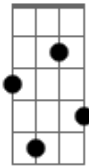

Rafael Jama e Nena - Reclusão

tom: **Db**

Gb7M
Faz minha cabeça dar um nó

D7M Db7M
Me tira a paz

F7M Gb7M
Por mais que não pareça agora

D7M Db7M
A vida é boa demais

Já faz tanto tempo que eu to em casa
D7M Db7M

Nem sei se quero sair
F7M Gb7M

Não falo com Ninguém porque não quero
D7M Db7M

Ter saudade

Bbm7 Cm7 Db7M
Gastei o que tinha pra falar

Bbm7 Cm7 Db7M
Tive que fugir pra eu andar

Gb7M
Acordes

Gb7M