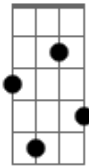

Rafael Jama e Nena - Reclusão

tom: **Db**

Gb7M
Faz minha cabeça dar um nó

D7M Db7M
Me tira a paz

F7M Gb7M
Por mais que não pareça agora

D7M Db7M
A vida é boa demais

Já faz tanto tempo que eu to em casa
D7M Db7M

Nem sei se quero sair
F7M Gb7M

Não falo com Ninguém porque não quero
D7M Db7M

Ter saudade

Bbm7 Cm7 Db7M
Gastei o que tinha pra falar

Bbm7 Cm7 Db7M
Tive que fugir pra eu andar

Gb7M
Acordes

Gb7M

© ukulele-chords.com