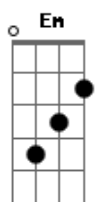

Rafael Frare - Garrafa Acompanhada

tom:

Em

Eu peguei meia hora de transito Cadd9
Atravessei uma cidade inteira G
Fui parar em um bar bem distante D
Torcendo pra que ninguém la me conheça Em
E pra por o amargo na boca Cadd9
Já pedi a primeira cerveja G

Escolhi uma mesa de canto no escuro D
Pra ninguém notar minha tristeza Em
Foi bem ali que eu sentei pra te esquecer e te esqueci Cadd9 D Em
E descobri que sua falta não faz falta mais pra mim Cadd9 D
Tô de garrafa acompanhada hoje pro seu azar Em Cadd9
É que cê deu uma demorada pra ligar G D
Tô dando os beijos que você deixou de dar Em Cadd9
Cê diz namora e outra vem me namorar G D

Acordes

© ukulele-chords.com