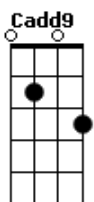

ukulele-chords.com