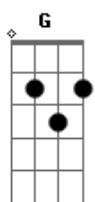

© ukulele-chords.com