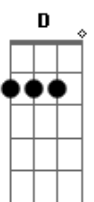

© ukulele-chords.com