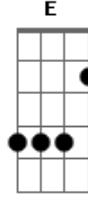

© ukulele-chords.com

© ukulele-chords.com