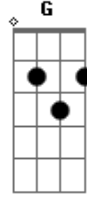

Rafael Elias - Era Você

tom: C (forma dos acordes no tom de Am)
 Intro: Am G F E
 Am G F E

Procurei você por muito tempo
 Sinceramente estava cansado de tanto sofrer

Mas foi quando eu te vi
 Do seu jeito singular
 E eu soube que só queria você

E era você quem eu procura---va
 E era você quem eu precisa---va
 Era você que estava lá comi--go
 E é com você que quero mais que amig--o

Acordes

© ukulele-chords.com

© ukulele-chords.com

© ukulele-chords.com