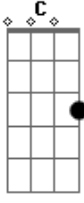

Rafael Elias - Era Você

tom: C (forma dos acordes no tom de Am)
Intro: Am G F E
Am G F E

Procurei você por muito tempo
Sinceramente estava cansado de tanto sofrer

Mas foi quando eu te vi
Do seu jeito singular
E eu soube que só queria você

[Pré-Refrão]

E em meio ao frio do inverno e essa confusão ao nosso redor
Nesse lugar que eu não tenho espaço

Mas suficiente para um abraço

[Refrão]

E era você quem eu procura---va
E era você quem eu precisa---va
Era você que estava lá comi--go
E é com você que quero mais que amig--o

E era você quem eu procura---va
E era você quem eu precisa---va
Era você que estava lá comi--go
E é com você que quero mais que amig--o

Acordes

© ukulele-chords.com