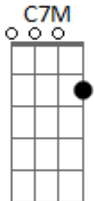

C Dm
Sua hora é quando Deus quiser
C G7 C7M G7
Jogado ao Vento se foi, indo à pé

(C Dm C)

Acordes

© ukulele-chords.com

© ukulele-chords.com

© ukulele-chords.com

© ukulele-chords.com

© ukulele-chords.com