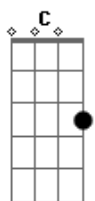

© ukulele-chords.com