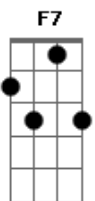

© ukulele-chords.com