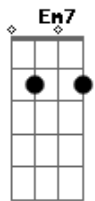

© ukulele-chords.com