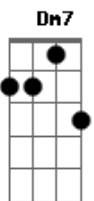

© ukulele-chords.com