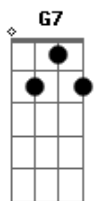

© ukulele-chords.com