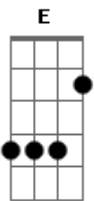

© ukulele-chords.com