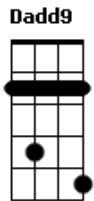

C Dm
Sua hora é quando Deus quiser
C G7 C7M G7
Jogado ao Vento se foi, indo à pé

(C Dm C)

Acordes

© ukulele-chords.com

© ukulele-chords.com

© ukulele-chords.com

© ukulele-chords.com

© ukulele-chords.com

© ukulele-chords.com

(G7 C7M G7)

Gm Dadd9 F7
E cantando foi levando-se
Bm Dm7 Am7
Pelos ruas a vagar
Dm7 Dm7 Dm C#7M
Até quando sozinho lamentando-se
Em7 A7 Dm7
Viu no céu a irradiar
Bm Dm7 Am7
Algo que sempre esteve lá
E G7 C
Uma Luz Todo dia... Enfim
C Dm
Viu a luz a brilhar no azul
C G7 C7M G7
Um amarelo só que contagia até aos sóis
C Dm
Deixa a vontade de viver te levar
C G7 C7M
Que eu não quero nem saber
G7 C7M
Vou passear ao Sol
G7 C7M
Só passear, passear ao Sol
G7
Só vou passear
C7M G7 C7M
Ao Sol. Só passear_a_o Sol