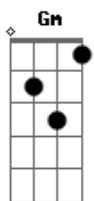

C Dm
Sua hora é quando Deus quiser
C G7 C7M G7
Jogado ao Vento se foi, indo à pé

(C Dm C)

Acordes

© ukulele-chords.com

© ukulele-chords.com

© ukulele-chords.com

© ukulele-chords.com

© ukulele-chords.com