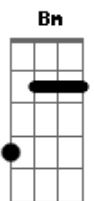

C Dm
Sua hora é quando Deus quiser
C G7 C7M G7
Jogado ao Vento se foi, indo à pé

(C Dm C)

Acordes

© ukulele-chords.com

© ukulele-chords.com

© ukulele-chords.com

© ukulele-chords.com

© ukulele-chords.com