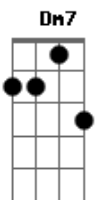

© ukulele-chords.com