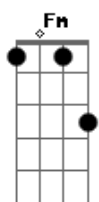

Rafael Cruz - Deus Não Demora, Deus Capricha

Tom: C
Intro: C C F G
C C F Fm

C C F
Milagres acontecem
G7 C
Para aqueles que esperam
C F
E tenha paciência
G7 G C
Que Ele logo agirá.

F C F C
Deus não demora, Deus capricha
Dm7 G G
E a vitória é tão somente uma questão
F C Dm7 G C
De dias e de meses para se realizar.

Refrão:
C F G
Sei que tudo é possível ao que crê
Am7 Em7
Sei que esse sofrimento vai se dissolver

F G Em7
0 que eu tenho vivido até agora,
D G7
Não se compara, ao amor que Tens por mim.

C F G
Sei que muitos duvidaram, estou aqui
Am7 Em7
Sou a prova e testemunho do que Ele fez por mim.
F G E7 Am7
O meu porto seguro é o Senhor que eu procuro
Dm7 G7 C
A Cruz Sagrada seja sempre a minha luz!

Instrumental: C C F Ab7 G7

Do começo

Fim:
Dm7 G7 F (F C Dm)
A Cruz Sagrada seja sempre a minha luz!
F G E7 Am7
O meu porto seguro é o Senhor que eu procuro
Dm7 G7 F Fm C
A Cruz Sagrada seja sempre a minha luz!

Acordes

© ukulele-chords.com