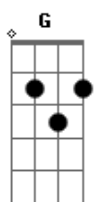

© ukulele-chords.com