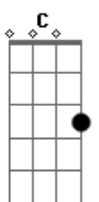

© ukulele-chords.com