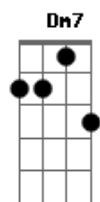

© ukulele-chords.com