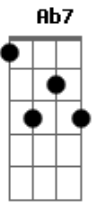

© ukulele-chords.com