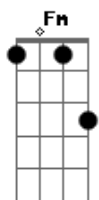

Rafael Cruz - Deus Não Demora, Deus Capricha

Tom: C
Intro: C C F G
C C F Fm

C C F
Milagres acontecem
G7 C
Para aqueles que esperam
C F
E tenha paciência
G7 G C
Que Ele logo agirá.

F C F C
Deus não demora, Deus capricha
Dm7 G G
E a vitória é tão somente uma questão
F C Dm7 G C
De dias e de meses para se realizar.

Refrão:
C F G
Sei que tudo é possível ao que crê
Am7 Em7
Sei que esse sofrimento vai se dissolver

F G Em7
0 que eu tenho vivido até agora,
D G7
Não se compara, ao amor que Tens por mim.

C F G
Sei que muitos duvidaram, estou aqui
Am7 Em7
Sou a prova e testemunho do que Ele fez por mim.
F G E7 Am7
O meu porto seguro é o Senhor que eu procuro
Dm7 G7 C
A Cruz Sagrada seja sempre a minha luz!

Instrumental: C C F Ab7 G7

Do começo

Fim:
Dm7 G7 F (F C Dm)
A Cruz Sagrada seja sempre a minha luz!
F G E7 Am7
O meu porto seguro é o Senhor que eu procuro
Dm7 G7 F Fm C
A Cruz Sagrada seja sempre a minha luz!

Acordes

© ukulele-chords.com