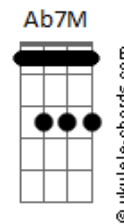

Rafael Cortez - Naquele Tempo

Tom: G

Intro: C G Am G
C G Am G

C G
Esse é o meu segredo
Am
Tenho medo
G
Medo de contar
C G
Que tenho, eu mesmo
Am
Outro alguém
G
Aqui no meu lugar
C G
Se eu contar como me sinto
Am
Justo agora
G
Eu não sei explicar
C G
Foi tão simples e bonito
Am G
Levo isso comigo

Pra lembrar
C G
E o meu amor sem jeito
Am G
Fez um nó no peito
Pra ficar
C G
Não foi nunca embora
Am G
Mora em mim agora
Em meu lugar
C
Deu-me um verso mais bonito
G
Pra ficar aqui comigo
Am
Fez-me ver que gosto disso
G
Vício de gostar
C
Fez de algo singelo um riso
G
Veio para fazer ver nisso
Am
Que em tudo que hoje acredito
G
Veio me mudar

C G
Agora onde quer que eu vá

Distante

Am
Ou perto, lá

Bem longe
G
Eu nunca sei

Onde me encontrar?
C
Se tenho hoje
G
O que em mim

Se esconde
Am
Eu só me encontro

Onde
G
A melodia fica
Gm7 C7
Só para entender o que é o amor

F7M
Eu descobri o universo
Am D7
Fui além do que compreendi
G7M
Pra voltar para alguém
Bm7 E7
Com tudo que sei que aprendi
A7M
O que é que eu vou fazer?
Am D7
Se todo esse tempo que perdi
G7M G G7-
Não serviu para ninguém?

(Gm7 C7 F7M)
(Am7 D7 G7M)
(Bm7 E7 A7M)
(Bbm7 Eb7 Ab7M G7M Gb7M F7M)
(Em C7M/9 Em G)

C G
E o meu amor sem jeito
Am G
Fez um nó no peito
Pra ficar
C G
Não foi nunca embora
Am G
Mora em mim agora
Em meu lugar
C
E é aqui que fica

É aqui que fica

É aqui que ficará

Acordes