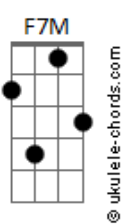

Rafael Cortez - Naquele Tempo

Tom: G

Intro: C G Am G
C G Am G

C G
Esse é o meu segredo
Am
Tenho medo
G
Medo de contar
C G
Que tenho, eu mesmo
Am
Outro alguém
G
Aqui no meu lugar
C G
Se eu contar como me sinto
Am
Justo agora
G
Eu não sei explicar
C G
Foi tão simples e bonito
Am G
Levo isso comigo

Pra lembrar
C G
E o meu amor sem jeito
Am G
Fez um nó no peito
Pra ficar
C G
Não foi nunca embora
Am G
Mora em mim agora
Em meu lugar
C
Deu-me um verso mais bonito
G
Pra ficar aqui comigo
Am
Fez-me ver que gosto disso
G
Vício de gostar
C
Fez de algo singelo um riso
G
Veio para fazer ver nisso
Am
Que em tudo que hoje acredito
G
Veio me mudar

C G
Agora onde quer que eu vá

Distante

Am
Ou perto, lá

Bem longe
G
Eu nunca sei

Onde me encontrar?
C
Se tenho hoje
G
O que em mim

Se esconde
Am
Eu só me encontro

Onde
G
A melodia fica
Gm7 C7
Só para entender o que é o amor

F7M
Eu descobri o universo
Am D7
Fui além do que compreendi
G7M
Pra voltar para alguém
Bm7 E7
Com tudo que sei que aprendi
A7M
O que é que eu vou fazer?
Am D7
Se todo esse tempo que perdi
G7M G G7-
Não serviu para ninguém?

(Gm7 C7 F7M)
(Am7 D7 G7M)
(Bm7 E7 A7M)
(Bbm7 Eb7 Ab7M G7M Gb7M F7M)
(Em C7M/9 Em G)

C G
E o meu amor sem jeito
Am G
Fez um nó no peito
Pra ficar
C G
Não foi nunca embora
Am G
Mora em mim agora
Em meu lugar
C
E é aqui que fica

É aqui que fica

É aqui que ficará

Acordes