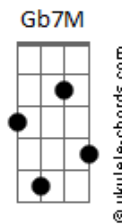

Rafael Cortez - Naquele Tempo

Tom: G

Intro: C G Am G
C G Am G

C G
Esse é o meu segredo
Am
Tenho medo
G
Medo de contar
C G
Que tenho, eu mesmo
Am
Outro alguém
G
Aqui no meu lugar
C G
Se eu contar como me sinto
Am
Justo agora
G
Eu não sei explicar
C G
Foi tão simples e bonito
Am G
Levo isso comigo

Pra lembrar
C G
E o meu amor sem jeito
Am G
Fez um nó no peito
Pra ficar
C G
Não foi nunca embora
Am G
Mora em mim agora
Em meu lugar
C
Deu-me um verso mais bonito
G
Pra ficar aqui comigo
Am
Fez-me ver que gosto disso
G
Vício de gostar
C
Fez de algo singelo um riso
G
Veio para fazer ver nisso
Am
Que em tudo que hoje acredito
G
Veio me mudar

C G
Agora onde quer que eu vá

Distante

Am
Ou perto, lá

Bem longe
G
Eu nunca sei

Onde me encontrar?
C
Se tenho hoje
G
O que em mim

Se esconde
Am
Eu só me encontro

Onde
G
A melodia fica
Gm7 C7
Só para entender o que é o amor

F7M
Eu descobri o universo
Am D7
Fui além do que compreendi
G7M
Pra voltar para alguém
Bm7 E7
Com tudo que sei que aprendi
A7M
O que é que eu vou fazer?
Am D7
Se todo esse tempo que perdi
G7M G G7-
Não serviu para ninguém?

(Gm7 C7 F7M)
(Am7 D7 G7M)
(Bm7 E7 A7M)
(Bbm7 Eb7 Ab7M G7M Gb7M F7M)
(Em C7M/9 Em G)

C G
E o meu amor sem jeito
Am G
Fez um nó no peito
Pra ficar
C G
Não foi nunca embora
Am G
Mora em mim agora
Em meu lugar
C
E é aqui que fica

É aqui que fica

É aqui que ficará

Acordes