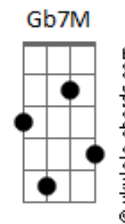

Rafael Cortez - Naquele Tempo

Tom: G

Intro: C G Am G
C G Am G

C G
Esse é o meu segredo
Am
Tenho medo
G
Medo de contar
C G
Que tenho, eu mesmo
Am
Outro alguém
G
Aqui no meu lugar
C G
Se eu contar como me sinto
Am
Justo agora
G
Eu não sei explicar
C G
Foi tão simples e bonito
Am G
Levo isso comigo

Pra lembrar
C G
E o meu amor sem jeito
Am G
Fez um nó no peito
Pra ficar
C G
Não foi nunca embora
Am G
Mora em mim agora
Em meu lugar
C
Deu-me um verso mais bonito
G
Pra ficar aqui comigo
Am
Fez-me ver que gosto disso
G
Vício de gostar
C
Fez de algo singelo um riso
G
Veio para fazer ver nisso
Am
Que em tudo que hoje acredito
G
Veio me mudar

C G
Agora onde quer que eu vá

Distante

Am
Ou perto, lá

Bem longe
G
Eu nunca sei

Onde me encontrar?
C
Se tenho hoje
G
O que em mim

Se esconde
Am
Eu só me encontro

Onde
G
A melodia fica
Gm7 C7
Só para entender o que é o amor

F7M
Eu descobri o universo
Am D7
Fui além do que compreendi
G7M
Pra voltar para alguém
Bm7 E7
Com tudo que sei que aprendi
A7M
O que é que eu vou fazer?
Am D7
Se todo esse tempo que perdi
G7M G G7-
Não serviu para ninguém?

(Gm7 C7 F7M)
(Am7 D7 G7M)
(Bm7 E7 A7M)
(Bbm7 Eb7 Ab7M G7M Gb7M F7M)
(Em C7M/9 Em G)

C G
E o meu amor sem jeito
Am G
Fez um nó no peito
Pra ficar
C G
Não foi nunca embora
Am G
Mora em mim agora
Em meu lugar
C
E é aqui que fica

É aqui que fica

É aqui que ficará

Acordes