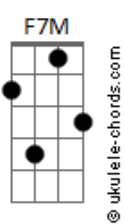

Rafael Cortez - Naquele Tempo

Tom: G

Intro: C G Am G
C G Am G

C G
Esse é o meu segredo
Am
Tenho medo
G
Medo de contar
C G
Que tenho, eu mesmo
Am
Outro alguém
G
Aqui no meu lugar
C G
Se eu contar como me sinto
Am
Justo agora
G
Eu não sei explicar
C G
Foi tão simples e bonito
Am G
Levo isso comigo

Pra lembrar
C G
E o meu amor sem jeito
Am G
Fez um nó no peito
Pra ficar
C G
Não foi nunca embora
Am G
Mora em mim agora
Em meu lugar
C
Deu-me um verso mais bonito
G
Pra ficar aqui comigo
Am
Fez-me ver que gosto disso
G
Vício de gostar
C
Fez de algo singelo um riso
G
Veio para fazer ver nisso
Am
Que em tudo que hoje acredito
G
Veio me mudar

C G
Agora onde quer que eu vá

Distante

Am
Ou perto, lá

Bem longe
G
Eu nunca sei

Onde me encontrar?
C
Se tenho hoje
G
O que em mim

Se esconde
Am
Eu só me encontro

Onde
G
A melodia fica
Gm7 C7
Só para entender o que é o amor

F7M
Eu descobri o universo
Am D7
Fui além do que compreendi
G7M
Pra voltar para alguém
Bm7 E7
Com tudo que sei que aprendi
A7M
O que é que eu vou fazer?
Am D7
Se todo esse tempo que perdi
G7M G G7-
Não serviu para ninguém?

(Gm7 C7 F7M)
(Am7 D7 G7M)
(Bm7 E7 A7M)
(Bbm7 Eb7 Ab7M G7M Gb7M F7M)
(Em C7M/9 Em G)

C G
E o meu amor sem jeito
Am G
Fez um nó no peito
Pra ficar
C G
Não foi nunca embora
Am G
Mora em mim agora
Em meu lugar
C
E é aqui que fica

É aqui que fica

É aqui que ficará

Acordes