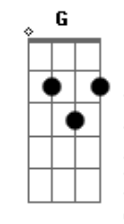

Rafael Cortez - Naquele Tempo

Tom: G

Intro: C G Am G
C G Am G

C G
Esse é o meu segredo
Am
Tenho medo
G
Medo de contar
C G
Que tenho, eu mesmo
Am
Outro alguém
G
Aqui no meu lugar
C G
Se eu contar como me sinto
Am
Justo agora
G
Eu não sei explicar
C G
Foi tão simples e bonito
Am G
Levo isso comigo

Pra lembrar
C G
E o meu amor sem jeito
Am G
Fez um nó no peito
Pra ficar
C G
Não foi nunca embora
Am G
Mora em mim agora
Em meu lugar
C
Deu-me um verso mais bonito
G
Pra ficar aqui comigo
Am
Fez-me ver que gosto disso
G
Vício de gostar
C
Fez de algo singelo um riso
G
Veio para fazer ver nisso
Am
Que em tudo que hoje acredito
G
Veio me mudar

C G
Agora onde quer que eu vá

Distante

Am
Ou perto, lá

Bem longe
G
Eu nunca sei

Onde me encontrar?
C
Se tenho hoje
G
O que em mim

Se esconde
Am
Eu só me encontro

Onde
G
A melodia fica
Gm7 C7
Só para entender o que é o amor

F7M
Eu descobri o universo
Am D7
Fui além do que compreendi
G7M
Pra voltar para alguém
Bm7 E7
Com tudo que sei que aprendi
A7M
O que é que eu vou fazer?
Am D7
Se todo esse tempo que perdi
G7M G G7-
Não serviu para ninguém?

(Gm7 C7 F7M)
(Am7 D7 G7M)
(Bm7 E7 A7M)
(Bbm7 Eb7 Ab7M G7M Gb7M F7M)
(Em C7M/9 Em G)

C G
E o meu amor sem jeito
Am G
Fez um nó no peito
Pra ficar
C G
Não foi nunca embora
Am G
Mora em mim agora
Em meu lugar
C
E é aqui que fica

É aqui que fica

É aqui que ficará

Acordes