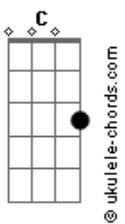

Rafael Cortez - Naquele Tempo

Tom: G

Intro: C G Am G
C G Am G

C G
Esse é o meu segredo
Am
Tenho medo
G
Medo de contar
C G
Que tenho, eu mesmo
Am
Outro alguém
G
Aqui no meu lugar
C G
Se eu contar como me sinto
Am
Justo agora
G
Eu não sei explicar
C G
Foi tão simples e bonito
Am G
Levo isso comigo

Pra lembrar
C G
E o meu amor sem jeito
Am G
Fez um nó no peito
Pra ficar
C G
Não foi nunca embora
Am G
Mora em mim agora
Em meu lugar
C
Deu-me um verso mais bonito
G
Pra ficar aqui comigo
Am
Fez-me ver que gosto disso
G
Vício de gostar
C
Fez de algo singelo um riso
G
Veio para fazer ver nisso
Am
Que em tudo que hoje acredito
G
Veio me mudar

C G
Agora onde quer que eu vá

Distante

Am
Ou perto, lá

Bem longe
G
Eu nunca sei

Onde me encontrar?
C
Se tenho hoje
G
O que em mim

Se esconde
Am
Eu só me encontro

Onde
G
A melodia fica
Gm7 C7
Só para entender o que é o amor

F7M
Eu descobri o universo
Am D7
Fui além do que compreendi
G7M
Pra voltar para alguém
Bm7 E7
Com tudo que sei que aprendi
A7M
O que é que eu vou fazer?
Am D7
Se todo esse tempo que perdi
G7M G G7-
Não serviu para ninguém?

(Gm7 C7 F7M)
(Am7 D7 G7M)
(Bm7 E7 A7M)
(Bbm7 Eb7 Ab7M G7M Gb7M F7M)
(Em C7M/9 Em G)

C G
E o meu amor sem jeito
Am G
Fez um nó no peito
Pra ficar
C G
Não foi nunca embora
Am G
Mora em mim agora
Em meu lugar
C
E é aqui que fica

É aqui que fica

É aqui que ficará

Acordes