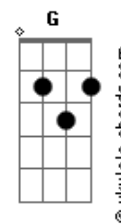

Rafael Cortez - Naquele Tempo

Tom: G

Intro: C G Am G
C G Am G

C G
Esse é o meu segredo
Am
Tenho medo
G
Medo de contar
C G
Que tenho, eu mesmo
Am
Outro alguém
G
Aqui no meu lugar
C G
Se eu contar como me sinto
Am
Justo agora
G
Eu não sei explicar
C G
Foi tão simples e bonito
Am G
Levo isso comigo

Pra lembrar
C G
E o meu amor sem jeito
Am G
Fez um nó no peito
Pra ficar
C G
Não foi nunca embora
Am G
Mora em mim agora
Em meu lugar
C
Deu-me um verso mais bonito
G
Pra ficar aqui comigo
Am
Fez-me ver que gosto disso
G
Vício de gostar
C
Fez de algo singelo um riso
G
Veio para fazer ver nisso
Am
Que em tudo que hoje acredito
G
Veio me mudar

C G
Agora onde quer que eu vá

Distante

Am
Ou perto, lá

Bem longe
G
Eu nunca sei

Onde me encontrar?
C
Se tenho hoje
G
O que em mim

Se esconde
Am
Eu só me encontro

Onde
G
A melodia fica
Gm7 C7
Só para entender o que é o amor

F7M
Eu descobri o universo
Am D7
Fui além do que compreendi
G7M
Pra voltar para alguém
Bm7 E7
Com tudo que sei que aprendi
A7M
O que é que eu vou fazer?
Am D7
Se todo esse tempo que perdi
G7M G G7-
Não serviu para ninguém?

(Gm7 C7 F7M)
(Am7 D7 G7M)
(Bm7 E7 A7M)
(Bbm7 Eb7 Ab7M G7M Gb7M F7M)
(Em C7M/9 Em G)

C G
E o meu amor sem jeito
Am G
Fez um nó no peito
Pra ficar
C G
Não foi nunca embora
Am G
Mora em mim agora
Em meu lugar
C
E é aqui que fica

É aqui que fica

É aqui que ficará

Acordes