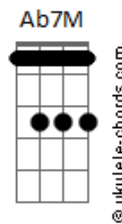

Rafael Cortez - Naquele Tempo

Tom: G

Intro: C G Am G
C G Am G

C G
Esse é o meu segredo
Am
Tenho medo
G
Medo de contar
C G
Que tenho, eu mesmo
Am
Outro alguém
G
Aqui no meu lugar
C G
Se eu contar como me sinto
Am
Justo agora
G
Eu não sei explicar
C G
Foi tão simples e bonito
Am G
Levo isso comigo

Pra lembrar
C G
E o meu amor sem jeito
Am G
Fez um nó no peito
Pra ficar
C G
Não foi nunca embora
Am G
Mora em mim agora
Em meu lugar
C
Deu-me um verso mais bonito
G
Pra ficar aqui comigo
Am
Fez-me ver que gosto disso
G
Vício de gostar
C
Fez de algo singelo um riso
G
Veio para fazer ver nisso
Am
Que em tudo que hoje acredito
G
Veio me mudar

C G
Agora onde quer que eu vá

Distante

Am
Ou perto, lá

Bem longe
G
Eu nunca sei

Onde me encontrar?
C
Se tenho hoje
G
O que em mim

Se esconde
Am
Eu só me encontro

Onde
G
A melodia fica
Gm7 C7
Só para entender o que é o amor

F7M
Eu descobri o universo
Am D7
Fui além do que compreendi
G7M
Pra voltar para alguém
Bm7 E7
Com tudo que sei que aprendi
A7M
O que é que eu vou fazer?
Am D7
Se todo esse tempo que perdi
G7M G G7-
Não serviu para ninguém?

(Gm7 C7 F7M)
(Am7 D7 G7M)
(Bm7 E7 A7M)
(Bbm7 Eb7 Ab7M G7M Gb7M F7M)
(Em C7M/9 Em G)

C G
E o meu amor sem jeito
Am G
Fez um nó no peito
Pra ficar
C G
Não foi nunca embora
Am G
Mora em mim agora
Em meu lugar
C
E é aqui que fica

É aqui que fica

É aqui que ficará

Acordes