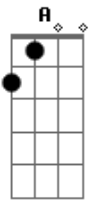

© ukulele-chords.com