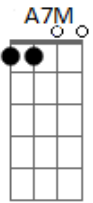

Rafael Castro - Bar e Lanches

tom:

Intro: A A7M
A A7M

Olha, é mais fácil me ver num risca faca
Num bar imundo do Centro ou Largo da Batata
Mesmo que eu tenha dinheiro no banco
More na Vila ou Pinheiros e seja branco
Banco aquele tipo gente boa
Rabo de galo, pururuca, jogos de azar
O garçom eu sei até o nome
Que ambiente massa de socializar!

É o bar e lanches
Meu tipo de lugar
Bar e lanches
Onde eu vou te encontrar
Bar e lanches
Um pico bom pra ser descoladex
E postar que é bom demais se misturar
Bar e lanches
Não é Casa de Francisca, não
Bar e lanches
Eu gosto porque é roots
Bar e lanches
Nem pai, nem mãe

(A A7M)
Só nós aqui dessa facul
(A A7M) Bb Bm
Olha, é mais fácil me ver num risca faca
E E7 A
Num bar imundo do Centro ou Largo da Batata
(A A7M) Bb Bm
Mesmo que eu tenha dinheiro no banco
E E7 A
More na Vila ou Pinheiros e seja branco
Gbm B
Banco aquele tipo gente boa
Gbm B
Rabo de galo, pururuca, jogos de azar
Gbm B
O garçom eu sei até o nome
E Db
Que ambiente massa de socializar!
D
É o bar e lanches
Eb
Meu tipo de lugar
A
Bar e lanches
Gbm
Onde eu vou te encontrar
Bm
Bar e lanches
E A
Um pico bom pra ser descoladex
A7M Bb
E postar que é bom demais se misturar
D
Bar e lanches
Eb
Não é Casa de Francisca, não
A
Bar e lanches
Gbm
Eu gosto porque é roots
Bm
Bar e lanches
E
Nem pai, nem mãe
(A A7M)
Só nós aqui dessa facul

Acordes

© ukulele-chords.com