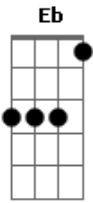

© ukulele-chords.com