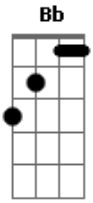

© ukulele-chords.com