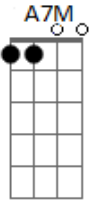

Rafael Castro - Bar e Lanches

tom:
A

Intro: A A7M
A A7M

Olha, é mais fácil me ver num risca faca
Num bar imundo do Centro ou Largo da Batata
Mesmo que eu tenha dinheiro no banco
More na Vila ou Pinheiros e seja branco
Banco aquele tipo gente boa
Rabo de galo, pururuca, jogos de azar
O garçom eu sei até o nome
Que ambiente massa de socializar!

É o bar e lanches
Meu tipo de lugar
Bar e lanches
Onde eu vou te encontrar
Bar e lanches
Um pico bom pra ser descoladex
E postar que é bom demais se misturar
Bar e lanches
Não é Casa de Francisca, não
Bar e lanches
Eu gosto porque é roots
Bar e lanches
Nem pai, nem mãe

(A A7M)
Só nós aqui dessa facul
(A A7M) Bb Bm
Olha, é mais fácil me ver num risca faca
E E7 A
Num bar imundo do Centro ou Largo da Batata
(A A7M) Bb Bm
Mesmo que eu tenha dinheiro no banco
E E7 A
More na Vila ou Pinheiros e seja branco
Gbm B
Banco aquele tipo gente boa
Gbm B
Rabo de galo, pururuca, jogos de azar
Gbm B
O garçom eu sei até o nome
E Db
Que ambiente massa de socializar!
D
É o bar e lanches
Eb
Meu tipo de lugar
A
Bar e lanches
Gbm
Onde eu vou te encontrar
Bm
Bar e lanches
E A
Um pico bom pra ser descoladex
A7M Bb
E postar que é bom demais se misturar
D
Bar e lanches
Eb
Não é Casa de Francisca, não
A
Bar e lanches
Gbm
Eu gosto porque é roots
Bm
Bar e lanches
E
Nem pai, nem mãe
(A A7M)
Só nós aqui dessa facul

Acordes

© ukulele-chords.com