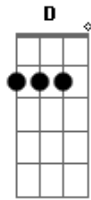

© ukulele-chords.com