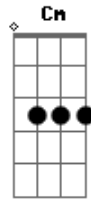

© ukulele-chords.com