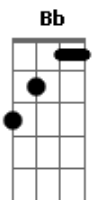

Rafael Broca - Mulher do Traficante (part.Thiago Brava)

tom:

F

[Solo] F C Dm Bb

Sou um cara legal que todo mundo quer por perto

Dos meus amigos sempre fui o mais correto

Ja tive varios apelidos, de ET a esquisito

Mas nunca o talarico

[Pré-Refrão]

Até que eu fui pro bailão

Dei de cara com ela

Pirmeira dama da favela

Quase morro por ela

Acordes

© ukulele-chords.com

© ukulele-chords.com

© ukulele-chords.com

© ukulele-chords.com

© ukulele-chords.com

© ukulele-chords.com

No meio da multidão

Ela era a mais bela

Só que do lado dela