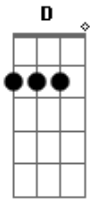

Rafael Broca - De Ex Em Quando

tom:

G

[Solo] C D Em G

C D Em

Como é que sofre com esse cheirinho de tira gosto

Turma animada, cerveja gelada

Como é que lembra com uns trem bonito assim do lado

É de ex em sempre que tem recaída

Acordes

© ukulele-chords.com

© ukulele-chords.com

© ukulele-chords.com

© ukulele-chords.com