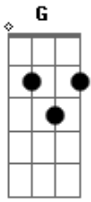

Rafael Broca - De Ex Em Quando

tom:

G

[Solo] C D Em G

C D Em

Como é que sofre com esse cheirinho de tira gosto

Turma animada, cerveja gelada

Como é que lembra com uns trem bonito assim do lado

Ta tudo certo, não tem como dar errado

Mas tem um porém, noventa por cento sofre quando o grau vem

[Refrão]

Cê vai dormir com quem, acordar sem ninguém

Ta escondendo sentimento na bebida

E é de ex em quando que a gente liga

É de ex em sempre que tem recaída

Acordes

© ukulele-chords.com