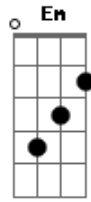

Rafael Broca - De Ex Em Quando

tom:

G

[Solo] C D Em G

C D Em

Como é que sofre com esse cheirinho de tira gosto

Turma animada, cerveja gelada

Como é que lembra com uns trem bonito assim do lado

É de ex em sempre que tem recaída

Acordes

© ukulele-chords.com

© ukulele-chords.com

© ukulele-chords.com

© ukulele-chords.com