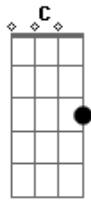

Rafael Broca - De Ex Em Quando

tom:

G

[Solo] C D Em G

C D Em

Como é que sofre com esse cheirinho de tira gosto

Turma animada, cerveja gelada

Como é que lembra com uns trem bonito assim do lado

Ta tudo certo, não tem como dar errado

Mas tem um porém, noventa por cento sofre quando o grau vem

[Refrão]

Cê vai dormir com quem, acordar sem ninguém

Ta escondendo sentimento na bebida

E é de ex em quando que a gente liga

É de ex em sempre que tem recaída

Acordes

© ukulele-chords.com

© ukulele-chords.com

© ukulele-chords.com

© ukulele-chords.com