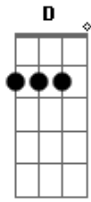

Rafael Broca - De Ex Em Quando

tom:

G

[Solo] C D Em G

C D Em

Como é que sofre com esse cheirinho de tira gosto

Turma animada, cerveja gelada

Como é que lembra com uns trem bonito assim do lado

É de ex em sempre que tem recaída

Acordes

© ukulele-chords.com

© ukulele-chords.com

© ukulele-chords.com

© ukulele-chords.com