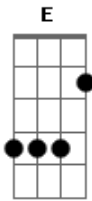

Mas foi nesse tal de tinder que encontrei minha mulher

Perfil de princesinha, status de botequeira

Na sua descrição já chamava pra tomar breja

Com cabelinho na régua e uma beca invocada

Perfumei ate meu carro, que é pra dar uma melhorada

## Acordes

© ukulele-chords.com

© ukulele-chords.com

© ukulele-chords.com

© ukulele-chords.com

© ukulele-chords.com

Já reservei uma mesa no Boteco do Ademir  
Era o primeiro encontro e nós naquela bebedeira  
Quando fui te levar foi que eu tive uma surpresa

[Refrão]

Foi dentro daquele carro  
Ouvindo um country americano  
Não podia ter um melhor cenário  
Vendo as estrela em um teto panorâmico  
Que você me levou ao céu  
E eu nem sai do banco  
Fez o seu coração de pincel  
E encheu de cor o que tava preto e branco