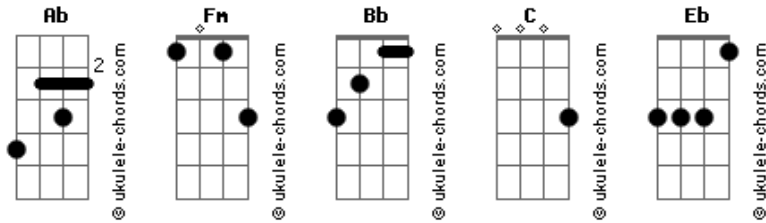

Rafael Beibi - Carne Viva

tom:

Fm

Intro: Bb C Fm
 Bb C Fm
 Bb C Fm
 Bb C Fm

Fm
 Dia e noite

Branco e preto

Chuva e Sol
 Ab Bb Fm
 Cheio, vazio

Fm
 Sei que o seu beijo é quente
 Ab Bb Fm
 Pois já passei tanto frio
 Fm
 Se eu não provei do doce
 Ab Bb Fm

Acordes

Minha boca não saliva

Ab
 E o amor que é de verdade
 Ab Eb Fm
 Deixa o peito em carne viva

Ab Bb Fm
 Me aperta quando for dançar comigo
 Ab Bb Fm
 Belisca pra sentir que eu tô vivo
 Ab Bb Fm
 Amar sem nó no peito é um perigo
 Ab Bb Fm
 Então pode machucar que eu não ligo

Fm
 Todo amor que é de verdade
 Deixa o peito em carne viva
 Todo amor que é de verdade
 Deixa o peito em carne viva