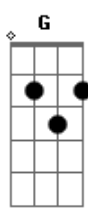

© ukulele-chords.com