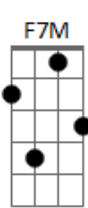

© ukulele-chords.com