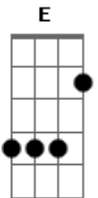

Rafael Barreto - Encostar Na Tua

Tom: E
Intro:

```

e |-----0----0-----0--|----2----|
B |-----2----2-----2--|----2----|
G | -5---5---5---5---5---5---|----2----|
D | -4--4--4--4--4--4--4--4--|----2----|
A | -0-----0-----0-----|----2----|
E |-----2----2-----2--|----2----|
    
```

RIFF 1:

E
 Quando você chamar meu nome eu que também não sei Dbm
 aonde estou
A E Am B7
 pra mim que tudo era saudade agora seja lá o que for

REFRAO:

E Dbm A
B7
 Eu só quero saber em qual rua minha vida vai encostar na tua
E Dbm A

RIFF 2

E
 Eu só quero saber em qual rua minha vida vai encostar na tua

RIFF

RIFF

Acordes

© ukulele-chords.com

© ukulele-chords.com

© ukulele-chords.com