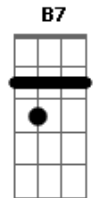

© ukulele-chords.com