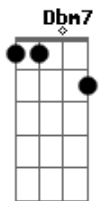

Rafael Barreto - Encostar Na Tua

Tom: E
Intro:

```

e |-----0-----0-----0--|----2----|
B |-----2----|
G | -5---5---5---5---5---|----2----|
D | -4-4-4-4-4-4-4-4-4-4-4-4-|----2----|
A | -0-----0-----|----2----|
E |-----|
    
```

RIFF 1:

E
 Quando você chamar meu nome eu que também não sei Dbm7
 aonde estou
A E Am B7
 pra mim que tudo era saudade agora seja lá o que for

REFRAO:

E Dbm7 A
B7
 Eu só quero saber em qual rua minha vida vai encostar na tua
E Dbm7 A
 RIFF 2 E
 Eu só quero saber em qual rua minha vida vai encostar na tua

RIFF

RIFF

Acordes

© ukulele-chords.com

© ukulele-chords.com

© ukulele-chords.com

© ukulele-chords.com

© ukulele-chords.com