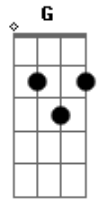

© ukulele-chords.com