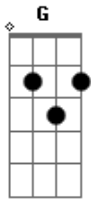

© ukulele-chords.com