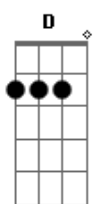

Rafael Almeida - Ver Você

Tom: A (E D A Am E D A Am)

Intro: E D A Am E D A Am

RIFF INTRO:

E D A Am
Me encontro mais uma vez
E D A
Esperando ouvir sua voz
Am
Lembrando tudo que a gente fez
E D A Am
E o tempo não pode levar
E D A
Os dias que acordei
Am
E você estava
Dbm7 B A7M
Onde deveria estar
Dbm7 B A7M
Ao meu lado é o seu lugar

REFRÃO:

Abm7 A7M
E ver você faz
Abm7 A7M
Tudo voltar atrás
Abm7
Perco as forças
A7M Dbm7
Que não me restam mais
Abm7 A7M
E se você deixar
Abm7 A7M
Posso te levar
Abm7
Pra um mundo novo
A7M Dbm7
Pra gente se amar

PASSAGEM: Abm7 A7M Abm7 A7M Abm7 A7M Dbm7

RIFF:

E D A Am
Me encontro mais uma vez
E D A
Esperando ouvir sua voz
Am
Lembrando tudo que a gente fez
E D A Am
E o tempo não pode levar
E D A
Os dias que acordei
Am
E você estava
Dbm7 B A7M
Onde deveria estar
Dbm7 B A7M
Ao meu lado é o seu lugar

REFRÃO (2x):

Abm7 A7M
E ver você faz
Abm7 A7M
Tudo voltar atrás
Abm7
Perco as forças
A7M Dbm7
Que não me restam mais
Abm7 A7M
E se você deixar
Abm7 A7M
Posso te levar
Abm7
Pra um mundo novo
A7M Dbm7
Pra gente se amar

FINAL: Abm7 A7M Abm7 A7M Abm7 A7M Dbm7
(Abm7 A7M Abm7 A7M Dbm7 B Abm7 A7M)

Acordes

© ukulele-chords.com