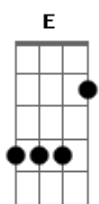

Rafael Almeida - Ver Você

Tom: **A** (E D A Am E D A Am)

Intro: E D A Am E D A Am

RIFF INTRO:

E D A Am
Me encontro mais uma vez
E D A
Esperando ouvir sua voz
Am
Lembrando tudo que a gente fez
E D A Am
E o tempo não pode levar
E D A
Os dias que acordei
Am
E você estava
Dbm7 B A7M
Onde deveria estar
Dbm7 B A7M
Ao meu lado é o seu lugar

REFRÃO:

Abm7 A7M
E ver você faz
Abm7 A7M
Tudo voltar atrás
Abm7
Perco as forças
A7M Dbm7
Que não me restam mais
Abm7 A7M
E se você deixar
Abm7 A7M
Posso te levar
Abm7
Pra um mundo novo
A7M Dbm7
Pra gente se amar

REFRÃO (2x):

Abm7 A7M
E ver você faz
Abm7 A7M
Tudo voltar atrás
Abm7
Perco as forças
A7M Dbm7
Que não me restam mais
Abm7 A7M
E se você deixar
Abm7 A7M
Posso te levar
Abm7
Pra um mundo novo
A7M Dbm7
Pra gente se amar

FINAL: Abm7 A7M Abm7 A7M Abm7 A7M Dbm7
(Abm7 A7M Abm7 A7M Dbm7 B Abm7 A7M)

Acordes

© ukulele-chords.com

© ukulele-chords.com

© ukulele-chords.com

© ukulele-chords.com

© ukulele-chords.com

© ukulele-chords.com