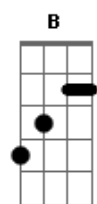

© ukulele-chords.com