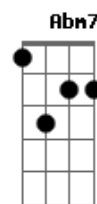

© ukulele-chords.com