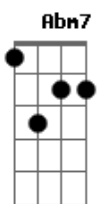

© ukulele-chords.com