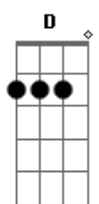

Rafael Almeida - Ver Você

Tom: **A** (E D A Am E D A Am)

Intro: E D A Am E D A Am

RIFF INTRO:

E D A Am
Me encontro mais uma vez
E D A
Esperando ouvir sua voz
Am
Lembrando tudo que a gente fez
E D A Am
E o tempo não pode levar
E D A
Os dias que acordei
Am
E você estava
Dbm7 B A7M
Onde deveria estar
Dbm7 B A7M
Ao meu lado é o seu lugar

REFRÃO:

Abm7 A7M
E ver você faz
Abm7 A7M
Tudo voltar atrás
Abm7
Perco as forças
A7M Dbm7
Que não me restam mais
Abm7 A7M
E se você deixar
Abm7 A7M
Posso te levar
Abm7
Pra um mundo novo
A7M Dbm7
Pra gente se amar

PASSAGEM: Abm7 A7M Abm7 A7M Abm7 A7M Dbm7

RIFF:

E D A Am
Me encontro mais uma vez
E D A
Esperando ouvir sua voz
Am
Lembrando tudo que a gente fez
E D A Am
E o tempo não pode levar
E D A
Os dias que acordei
Am
E você estava
Dbm7 B A7M
Onde deveria estar
Dbm7 B A7M
Ao meu lado é o seu lugar

REFRÃO (2x):

Abm7 A7M
E ver você faz
Abm7 A7M
Tudo voltar atrás
Abm7
Perco as forças
A7M Dbm7
Que não me restam mais
Abm7 A7M
E se você deixar
Abm7 A7M
Posso te levar
Abm7
Pra um mundo novo
A7M Dbm7
Pra gente se amar

FINAL: Abm7 A7M Abm7 A7M Abm7 A7M Dbm7
(Abm7 A7M Abm7 A7M Dbm7 B Abm7 A7M)

Acordes

© ukulele-chords.com