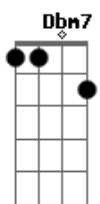

Rafael Almeida - Ver Você

Tom: **A** (E D A Am E D A Am)

Intro: E D A Am E D A Am

RIFF INTRO:

E D A Am
Me encontro mais uma vez
E D A
Esperando ouvir sua voz
Am
Lembrando tudo que a gente fez
E D A Am
E o tempo não pode levar
E D A
Os dias que acordei
Am
E você estava
Dbm7 B A7M
Onde deveria estar
Dbm7 B A7M
Ao meu lado é o seu lugar

FINAL: Abm7 A7M Abm7 A7M Abm7 A7M Dbm7
(Abm7 A7M Abm7 A7M Dbm7 B Abm7 A7M)

Acordes

© ukulele-chords.com

© ukulele-chords.com

© ukulele-chords.com

© ukulele-chords.com

© ukulele-chords.com

© ukulele-chords.com