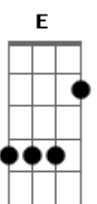

© ukulele-chords.com