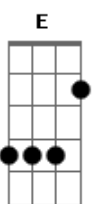

Rafael Almeida - Ver Você

Tom: **A** (E D A Am E D A Am)

Intro: E D A Am E D A Am

RIFF INTRO:

E D A Am
Me encontro mais uma vez
E D A
Esperando ouvir sua voz
Am
Lembrando tudo que a gente fez
E D A Am
E o tempo não pode levar
E D A
Os dias que acordei
Am
E você estava
Dbm7 B A7M
Onde deveria estar
Dbm7 B A7M
Ao meu lado é o seu lugar

REFRÃO:

Abm7 A7M
E ver você faz
Abm7 A7M
Tudo voltar atrás
Abm7
Perco as forças
A7M Dbm7
Que não me restam mais
Abm7 A7M
E se você deixar
Abm7 A7M
Posso te levar
Abm7
Pra um mundo novo
A7M Dbm7
Pra gente se amar

REFRÃO (2x):

Abm7 A7M
E ver você faz
Abm7 A7M
Tudo voltar atrás
Abm7
Perco as forças
A7M Dbm7
Que não me restam mais
Abm7 A7M
E se você deixar
Abm7 A7M
Posso te levar
Abm7
Pra um mundo novo
A7M Dbm7
Pra gente se amar

FINAL: Abm7 A7M Abm7 A7M Abm7 A7M Dbm7
(Abm7 A7M Abm7 A7M Dbm7 B Abm7 A7M)

Acordes

© ukulele-chords.com

© ukulele-chords.com

© ukulele-chords.com

© ukulele-chords.com

© ukulele-chords.com

© ukulele-chords.com