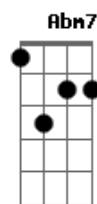

© ukulele-chords.com