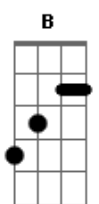

© ukulele-chords.com