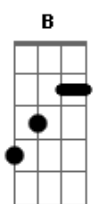

© ukulele-chords.com