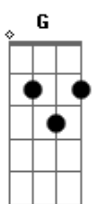

© ukulele-chords.com