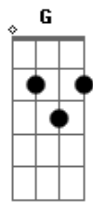

© ukulele-chords.com